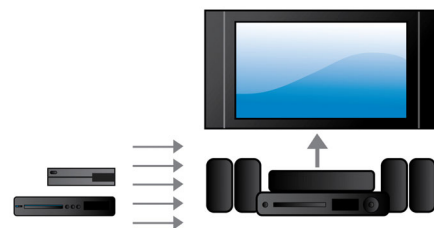

HDMI x 2

Mėgaukitės įspūdingesniais 3D vaizdais ir itin aiškiau 5.1 ar 7.1 kanalų garsu tiesiog prijungę mūsų leistuvo garso HDMI x 2 išvestis prie jungties savo ne 3D AV imtuve.

Dolby TrueHD Digital Plus

„Dolby TrueHD Digital Plus“ perteikia geriausią garsą iš jūsų namų kino sistemos. Garso atkūrimas iš esmės nesiskiria nuo studijos įrašo, todėl girdite tai, ką kūrėjai ir norėjo, kad išgirstumėte. „Dolby TrueHD“ suteikia dar daugiau galimybių mėgautis didelės raiškos pramogomis.