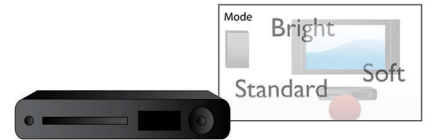

Smart Picture

Smart Picture 는 색상, 밝기, 채도, 대비, 선명도 등에 대한 최적의 화질 설정을 제공하여 전체적인 시청 경험을 항상 최적화합니다.