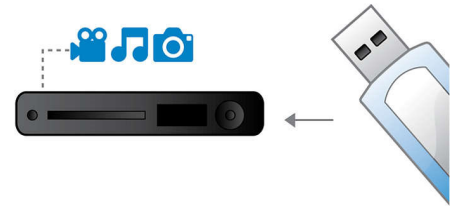

## 다양한 재생

CD, (S)VCD, DVD, DVD+R, DVD-R, DVD+RW 또는 DVD-RW 등 다양한 디스크

를 편리하게 즐기십시오. 하나의 장치에서 모든 디스크를 재생할 수 있는 뛰어난 유연성과 편리함을 경험하십시오.

## 언제나 최적의 시야를 제공하는

화면 맞춤 기능은 시청하는 프로그램이 무엇이고, 어떤 TV에서 시청하든지간에 이를 전체 화면으로 즐길 수 있도록 해 줍니다. 간단한 조작만으로도 화면 위, 아래를 가리는 검은색 막대를 제거할 수 있습니다. 화면 맞춤 버튼을 눌러 포맷을 선택하고 전 화면으로 영화를 즐겨보세요.

## USB 미디어 연결

USB(Universal Serial Bus)는 PC, 주변 기기 및 가전 제품을 편리하게 연결하는 표준 프로토콜입니다. USB 미디어 연결을 이용하면 간편하게 USB 장치를 연결하고 동영상, 음악 및 사진을 선택하여 재생할 수 있습니다.