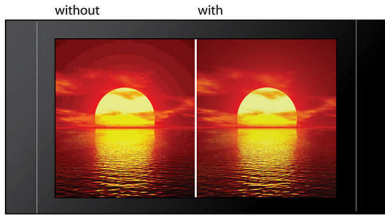

주요 제품

12 비트 /108MHz 비디오 프로세싱

12 비트 비디오 DAC 는 원본 화질의 매우 세세한 부분까지 완벽하게 재현하는 뛰어난 디지털 - 아날로그 변환기입니다. 작은 그림자, 연속적인 색상의 완만한 변화까지도 표현하여 화질이 매우 생생하고 자연스럽게 나타납니다. 대형 화면과 프로젝터에서 일반적인 10 비트 DAC 와의 차이점을 더욱 뚜렷하게 확인할 수 있습니다.