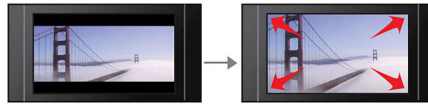

언제나 최적의 시야를 제공하는

화면 맞춤 기능은 시청하는 프로그램이 무엇이고, 어떤 TV에서 시청하든지간에 이를 전체 화면으로 즐길 수 있도록 해 줍니다. 간단한 조작만으로도 화면 위, 아래를 가리는 검은색 막대를 제거할 수 있습니다. 화면 맞춤 버튼을 눌러 포맷을 선택하고 전 화면으로 영화를 즐겨보세요.