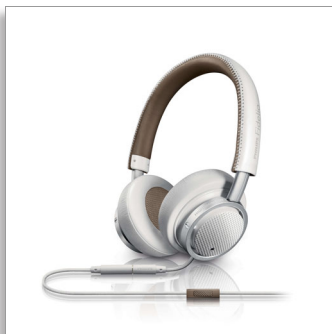

Philips Philips Fidelio
Fidelio
Casque avec Micro

Son haute résolution

Supra-aural
Coussinets Deluxe à mémoire de
forme
Pliage à plat

M1MKIIWT

Un son haute fidélité, une conception soignée

Associant un son inégalé et un confort réel à un design emblématique, le Philips Fidelio M1MKII a été conçu par des experts et fabriqué de manière à offrir un son haute définition. Léger et robuste, il offre une excellente réduction du bruit aux utilisateurs nomades.

Immersion complète et détails préservés

- HP 40 mm en néodyme pour un son pur et authentique
- Bobine acoustique plus légère, pour une meilleure clarté et une scène sonore plus large
- Isolation acoustique préservant les détails sonores, sans le bruit externe
- Système Bass Reflex pour des basses claires, dynamiques et équilibrées
- Coques double couche conçues pour la précision sonore
- Le son haute résolution reproduit la musique dans sa forme la plus pure

- Cet étui en faux suède protège votre casque avec style.
- La commande et le micro sur fil vous font passer de l'écoute musicale aux appels.

PHILIPS
Fidelio

Casque avec Micro

Son haute résolution Supra-aural, Coussinets Deluxe à mémoire de forme, Pliage à plat

Isolation acoustique

Le casque Fidelio est doté d'un dispositif d'isolation acoustique en forme de ruban intégré à la chambre interne qui élimine les fuites sonores superflues et préserve les détails. Non seulement vous obtenez une excellente extension des basses, mais vous profitez de tous les détails de la musique, de manière immersive, et sans être dérangé par les bruits environnants.