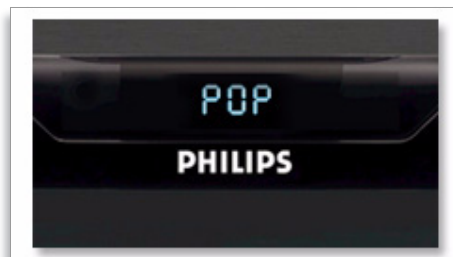

Pohyblivý prostorový zvuk

Technologie Dolby Virtual Speaker zintenzivňuje Pohyblivý Prostorový Zvuk a díky přidání 'vizuálního' prvku rozšiřuje a obohacuje zvukový a vizuální dojem. Hutný a bohatý zvuk je nyní možné díky dynamickým efektům vychutnávat i 'vizuálně'. Horní reproduktor i kovové středy reprosoustavy jsou motorizovány – skutečně se tedy 'pohybují' a vytvářejí dojem vysoce dynamického prostorového zvuku. Kombinace dynamických reproduktorů vytváří efekt 'zvukového paprsku' zaměřeného na posluchače. Vzniká tak dojem ještě silnějšího zvukového zdroje a většího prostoru pro poslech.

Technologie Dolby Virtual Speaker

Technologie Dolby Virtual Speaker představuje sofistikovanou zvukovou technologii, která prostřednictvím dvoureproduktorového systému vytváří bohatý prostorový zvuk. Vysoce propracované prostorové algoritmy věrně napodobují zvukové charakteristiky, které se vyskytují v ideálním vícekanálovém prostředí standardu 5.1. Přehrávání disků DVD je tak bohatší díky rozšíření klasického dvoukanálového prostředí. Při kombinaci se zpracováním Dolby Pro Logic II je každý kvalitní zdroj stereofonního signálu přeměněn na naprosto přirozený vícekanálový prostorový zvuk. Pro vychutnání plného zvuku v celé místnosti tak již nepotřebujete další reproduktory, kabely nebo stojany.

Digital Sound Control

Digitální nastavení zvuku DSC nabízí výběr nastavení zvuku Jazz, Rock, Pop a Classic, které můžete použít pro optimalizaci frekvenčního rozsahu různých hudebních stylů. Jednotlivé režimy používají technologii grafického ekvalizéru k automatickému nastavení zvuku tak, aby byly posíleny nejdůležitější frekvence zvuku ve zvoleném hudebním stylu. Digitální nastavení zvuku DSC vám umožňuje dosáhnout co nejlepší reprodukce hudby pomocí přesného nastavení zvukových pásem, aby odpovídaly typu přehrávané hudby.

Připojení USB Direct

Jednoduše zapojte zařízení USB do systému a sdílejte svoji uloženou digitální hudbu a fotografie s rodinou a přáteli.