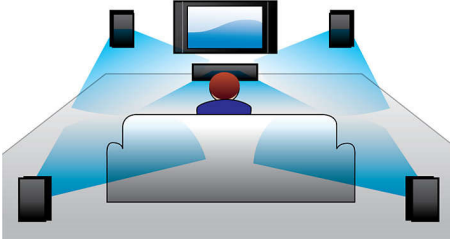

Dolby Dijital ve Pro Logic II

Dahili DTS ve Dolby Dijital dekoder, ses bilgisinin altı kanalını da işleyerek harici dekoder kullanma gereğini ortadan kaldırır ve surround ses, şaşırtıcı doğallıkta bir atmosfer ve dinamik bir gerçekçilik sağlar. Dolby Pro Logic II, herhangi bir stereo kaynaktan beş kanallı surround ses işleme olanağı sağlar.