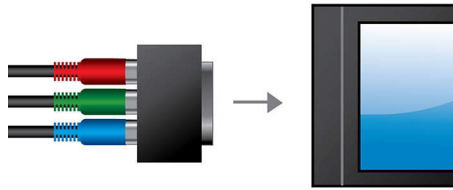

Gelişmiş Sınıf D Amplifikatör

Kompakt, güçlü ses için gelişmiş Sınıf D Amplifikatör

Dahili FM tuner

Dahili FM tuner

12 bit/108MHz video işleme

12 bit Video DAC, orijinal görüntü kalitesinin tüm ayrıntılarını koruyan üstün bir Dijital-Analog Dönüştürücü'dür. İnce gölge ayrıntıları ve daha yumuşak renk geçişleri göstererek, daha canlı ve doğal bir görüntü elde edilmesini sağlar. Alışılmış 10bit DAC'in sınırları, özellikle büyük ekran ve projektörler kullanıldığında belirgin hale gelir.

Skart bağlantısı üzerinde RGB

Scart üzerinde RGB, yüksek kalitede video çıkışı için kolay bağlantı olanağı sağlayan bir kablo bağlantısıdır.

Her şeyi oynatır

Neredeyse istediğiniz tüm medya formatlarını oynatabilirsiniz - DivX, MP3, WMA veya JPEG. Bunun eşsiz kolaylığını ve ortam dosyalarınızı TV ve ev sinema sisteminizde paylaşabileceğiniz lüksünü, oturma odanızın rahatlığında yaşayın.