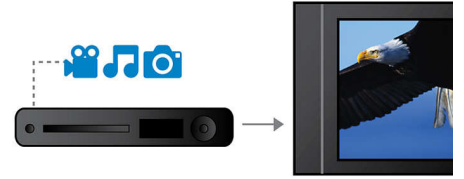

Gelişmiş Sınıf D Amplifikatör

Kompakt, güçlü ses için gelişmiş Sınıf D Amplifikatör

Dahili FM tuner

Dahili FM tuner

12 bit/108MHz video işleme

12 bit Video DAC, orijinal görüntü kalitesinin tüm ayrıntılarını koruyan üstün bir Dijital-Analog Dönüştürücü'dür. İnce gölge ayrıntıları ve daha yumuşak renk geçişleri göstererek, daha canlı ve doğal bir görüntü elde edilmesini sağlar. Alışılmış 10bit DAC'in sınırları, özellikle büyük ekran ve projektörler kullanıldığında belirgin hale gelir.

Skart bağlantısı üzerinde RGB

Scart üzerinde RGB, yüksek kalitede video çıkışı için kolay bağlantı olanağı sağlayan bir kablo bağlantısıdır.

Her şeyi oynatır

Neredeyse istediğiniz tüm medya formatlarını oynatabilirsiniz - DivX, MP3, WMA veya JPEG. Bunun eşsiz kolaylığını ve ortam dosyalarınızı TV ve ev sinema sisteminizde paylaşabileceğiniz lüksünü, oturma odanızın rahatlığında yaşayın.