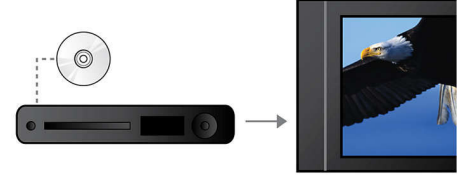

Her şeyi oynatır

Neredeyse istediğiniz her disk türünü oynatabilirsiniz - CD (S)VCD, DVD, DVD+R, DVD-R, DVD+RW, DVD-RW veya DVD+R DL. Tüm disklerinizi bir cihazda oynatmanın eşsiz esnekliğini ve rahatlığını yaşayın.