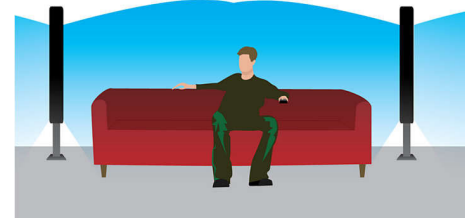

Zemin hoparlörleri

Yerleştirme özgürlüğü için zemin hoparlörleri