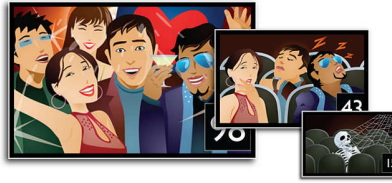

Karaoke Puanlaması

Karaoke Puanlaması ile Karaoke'ye neşe katın. Daha fazla gelişebilmek adına ya da arkadaşça rekabetlerde performansınızın değerlendirilmesine izin verin. Karaoke Puanlaması, söylediğiniz şarkıyı otomatik olarak değerlendirir ve performansınıza bağlı olarak komik bir resim görüntüler. Eğlencenin asla sonu gelmez.