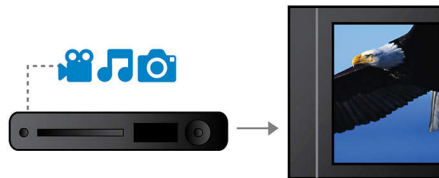

Her şeyi oynatır

Neredeyse istediğiniz tüm medya formatlarını oynatabilirsiniz - DivX, MP3, WMA veya JPEG.

Bunun eşsiz kolaylığını ve ortam dosyalarınızı TV ve ev sinema sisteminizde paylaşabileceğiniz lüksünü, oturma odanızın rahatlığında yaşayın.