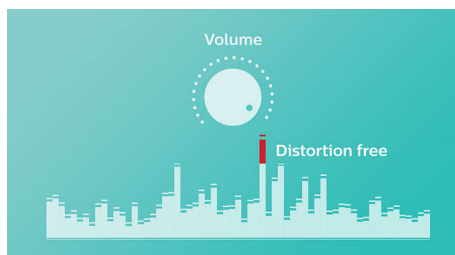

PHILIPS

Izceltie produkti

Signāla zud. novēršanas funkcija_BT55

Signāla zud. novēr. funkcija sniedz iespēju atskaņot mūziku skaļāk un augstākā kvalitātē, pat pie zema uzlādes līmeņa. Ierīce uztver plašu ievades signālu diapazonu no 300mV līdz 1000mV un aizsargā skaļruņus no kropļojumu radītiem bojājumiem. Šī iebūvētā funkcija pārtrauc mūzikas signālu, kad tas tiek virzīts cauri pastiprinātājam, un saglabā augstās frekvences pastiprinātāja diapazonā, novēršot klipinga radīto audio kropļojumu, neietekmējot skaļumu. Portatīvā skaļruņa spēja reproducēt