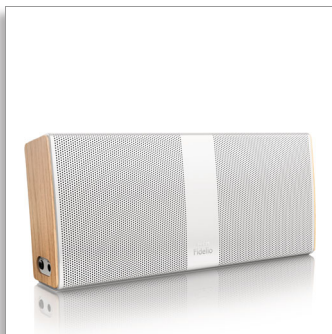

Philips Fidelio  
boxă portabilă wireless

Bluetooth

P9WHT

## Sunet de înaltă fidelitate portabil

### Obsedat de sunet

Philips Fidelio este o boxă wireless de înaltă performanță și este portabilă. Aceasta oferă un sunet excelent, clar și dinamic și este perfectă pentru a fi utilizată acasă și în deplasare. Cu funcția de transferare a muzicii wireless, prin Bluetooth, aceasta vă permite să vă bucurați de muzică fără bătați de cap.

#### Proiectat pentru mobilitate

- Design premium în lemn natural și aluminiu
- Acumulator reîncărcabil încorporat Li-ion pentru redare de muzică oriunde