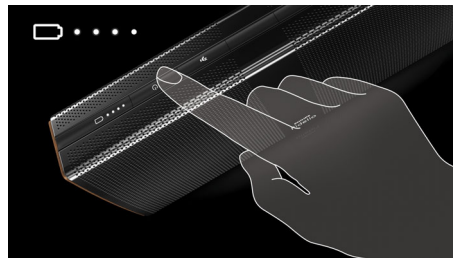

Nivel baterie

Atingeți ușor boxa și aceasta va afișa nivelul bateriei.

Specificații

Compatibilitate

- iPad: iPad 1, iPad 2, noul iPad
- iPhone: iPhone 3, iPhone 3GS, iPhone 4, iPhone 4S
- iPod touch: A treia generație sau mai nou
- Tablete și smartphone-uri Android
- alte dispozitive cu Bluetooth activat

Difuzoare

- Caracteristici superioare boxe: Amplificator bas wOOx
- Drivere boxe: 2 tweetere cu dom din materiale moi de 3/4", 4 woofere pentru întreaga gamă de 2"
- Putere de ieșire (RMS): 20W

Accesorii

- Accesorii incluse: Adaptor CA/CC, Ghid de instalare rapidă, Certificat de garanție, Certificat de garanție internațională

Conectivitate

- Profiluri Bluetooth: A2DP
- Rază de acțiune Bluetooth: Câmp vizual, 10 m sau 30 de picioare
- Intrare audio (3,5 mm)
- Încărcare USB

Dimensiuni

- Dimensiuni produs (lxAxÎ): 287 x 63 x 127 mm
- Dimensiunile ambalajului (L x A x Î): 326 x 101 x 224 mm

Alimentare

- Sursă de alimentare: 100-240 V CA, 50/60 Hz
- Tip baterie: Li-ion (încorporată)
- Durată de funcționare cu baterii: 8 oră

Data apariției 2013-11-25

Versiune: 7.0.6

12 NC: 8670 000 96391
EAN: 08 71258 16628 37

© 2013 Koninklijke Philips N.V.
Toate drepturile rezervate.

Specificațiile pot fi modificate fără preaviz. Mărcile comerciale sunt proprietatea Koninklijke Philips N.V. sau a deținătorilor lor legali.

www.philips.com