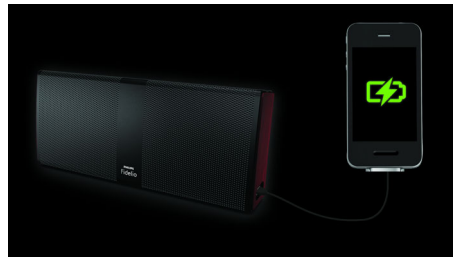

Port USB

Această boxă dispune de un port USB, dacă bateria telefonului dvs. smartphone se descarcă fie acasă, fie în călătorii, această boxă portabilă vă permite să transferați bateria stocată în boxă în dispozitivul dvs. mobil.