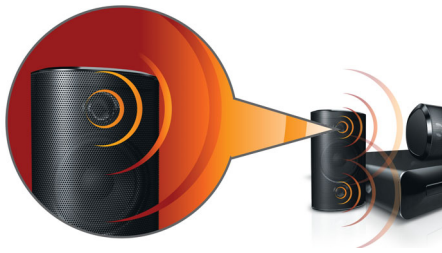

Philips Immersive Sound
Home Cinema

HDMI 1080p

Immersive Sound

HTS3510

Πάθος με τον ήχο

Πανίσχυρος κινηματογραφικός ήχος με βαθιά μπάσα

Μεταφέρετε την ισχύ του κινηματογράφου στο σπίτι σας! Τα πανίσχυρα ηχεία με οδηγούς μπάσων και η υψηλής ευκρίνειας αύξηση κλιμάκωσης HDMI 1080p βελτιώνουν την εμπειρία οικιακής ψυχαγωγίας

Εξαιρετική ακουστική εμπειρία

- Πανίσχυρα ηχεία με οδηγούς μπάσων για εκπληκτικό ήχο
- Surround ήχος Dolby Digital και Pro Logic II
- Η ισχύς RMS 300W προσφέρει εξαιρετικό ήχο για ταινίες και μουσική

Σχεδιασμένο για να βελτιώσει το χώρο σας

- Κομψή σχεδίαση για προσαρμογή σε κάθε χώρο

Συνδεθείτε και απολαύστε ψυχαγωγία

- Αναπαράγει DVD, VCD, CD και συσκευές USB
- Το HDMI 1080p αυξάνει την ευκρίνεια για καθαρότερες εικόνες

PHILIPS

Χαρακτηριστικά

Πανίσχυρα ηχεία με οδηγούς μπάσων

Πανίσχυρα ηχεία με οδηγούς μπάσων για εκπληκτικό ήχο

Dolby Digital και Pro Logic II

Ο ενσωματωμένος αποκωδικοποιητής Dolby Digital εξαλείφει την ανάγκη εξωτερικού αποκωδικοποιητή πραγματοποιώντας επεξεργασία και των έξι καναλιών πληροφοριών ήχου για την εμπειρία surround ήχου και μια μοναδική αίσθηση ατμόσφαιρας και δυναμικού ρεαλισμού. Το Dolby Pro Logic II παρέχει πέντε κανάλια επεξεργασίας surround ήχου από οποιαδήποτε στερεοφωνική πηγή.