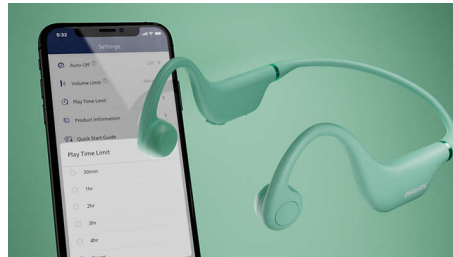

Γονικοί έλεγχοι

Περιορίστε εύκολα την ένταση και το χρόνο αναπαραγωγής μέσω της εφαρμογής Philips. Το επίπεδο ντεσιμπέλ των ακουστικών περιορίζεται στα 85dB, αλλά μπορεί να ρυθμιστεί σε ακόμα πιο χαμηλή τιμή για τα πιο ευαίσθητα αυτιά. Ρυθμίστε τον χρόνο αναπαραγωγής ανά ημέρα ή ανά εβδομάδα και ένα φωνητικό μήνυμα θα ενημερώνει τα παιδιά σας όταν τελειώνει ο χρόνος!

5 ώρες χρόνος αναπαραγωγής

Αυτά τα εξαιρετικά ακουστικά έχουν χρόνο αναπαραγωγής 5 ώρες. Με τον ελαφρύ και

TAK4607GY/00

άνετο σχεδιασμό τους, τα παιδιά σας θα μπορούν να παίζουν ακούγοντας την αγαπημένη τους μουσική ή απαντώντας στις κλήσεις σας!

Εσωτερικό μικρόφωνο

Τα ακουστικά διαθέτουν εσωτερικό μικρόφωνο που μειώνει τον περιβάλλοντα θόρυβο, ώστε η φωνή των παιδιών σας να είναι πάντα πεντακάθαρη, είτε παίζουν, είτε παρακολουθούν κάποιο διαδικτυακό μάθημα, είτε μιλάνε στο τηλέφωνο μαζί σας!

Προστασία από νερό IPX5

Χάρη στην προστασία από νερό κατηγορίας IPX5, μπορείτε να βγείτε έξω και να απολαύσετε υπέροχο ήχο σε όλες τις καιρικές συνθήκες. Με απόλυτη αντοχή στο πισίλισμα, αντέχουν στο ψιλόβροχο ή στον ιδρώτα και δεν χρειάζεται να ανησυχείτε!

Ρυθμιζόμενο στήριγμα κεφαλής

Το στήριγμα κεφαλής των ακουστικών είναι ευέλικτο και ρυθμιζόμενο. Αυτό σημαίνει ότι τα ακουστικά εφαρμόζουν άνετα στο κεφάλι του παιδιού σας καθώς αναπτύσσεται! Από 4-12 ετών, είναι ο ιδανικός τρόπος για να ακούνε, να μαθαίνουν και να παίζουν!