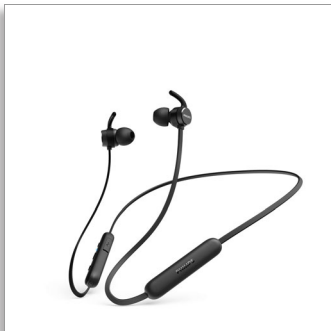

Philips
Kabellose In-Ear-
Kopfhörer mit Mikrofon

8-mm-Treiber/geschlossen

Bequeme Passform
IPX4 spritzwasser-/
schweißresistent
Gute passive Geräuschisolierung

TAE1205BK

Musik ohne Kabelsalat

Haben Sie Ihre Musik immer dabei. Diese spritzwassergeschützten und schweißresistenten kabellosen Kopfhörer bieten Ihnen großartigen Sound, einen komfortablen Sitz im Ohr und bis zu 7 Stunden Wiedergabezeit. Wenn Sie mehr Zeit benötigen, können Sie Ihre Musik mit einer 15-minütigen Ladung weitere 1 Stunde lang wiedergeben.

Einfacher Komfort. Sicherer Sitz.

- 3 austauschbare Ohrstöpsel aus Gummi
- Ovaler Akustikschlauch passt bequem in Ihren Gehörgang
- Sicher, flexibel, komfortabel
- Wingtips für sicheren Sitz. Verbesserte passive Geräuschisolierung

Produktabmessungen

- Kabellänge: 64 cm
- Höhe: 1.5 cm
- Breite: 2.5 cm
- Tiefe: 0 cm
- Gewicht: 0.015 kg

Zubehör

- Schnellstartanleitung
- Ohrstöpsel: 3 Paar (S, M, L)
- Ladekabel: USB-C-Kabel

Design

- Farbe: Schwarz
- Tragestil: In-Ear
- Material der Ohrmuscheln: Silikon
- Passform: In-Ear
- In-Ear-Passform: Silikon-Ohrstöpsel