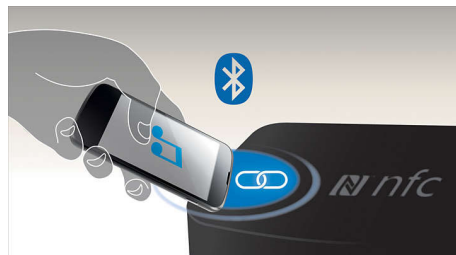

NFC tehnoloģija

Viegli savienojiet pāri Bluetooth ierīces, izmantojot viena pieskāriena NFC (Near Field Communication — tuva darbības lauka sakari) tehnoloģiju. Vienkārši pieskarieties viedtālrunim vai planšetdatoram ar iespējotu NFC pie skaļruņa NFC zonas, lai ieslēgtu skaļruni, aktivizētu Bluetooth savienošanu pāri un sāktu mūzikas straumēšanu.

Iebūvētais mikrofons

Ar iebūvēto mikrofону šo skaļruni var izmantot arī kā tālruna klausuli. Kad tiek saņemts zvans, mūzika tiek pauzēta, un jūs varat runāt, izmantojot skaļruni. Zvaniet, lai sarunātu biznesa tikšanos, vai arī viesībās piezvaniet draugiem - jebkurā gadījumā tas darbojas lieliski.