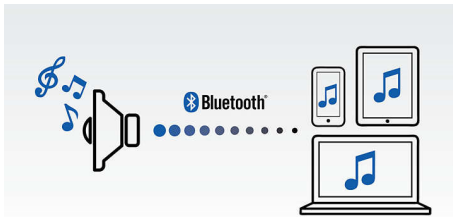

Izceltie produkti

Mūzikas straumēšana bezvadu tīklā

Bluetooth ir neliela diapazona bezvadu sakaru tehnoloģija, kas ir vienkārša un energoefektīva. Tehnoloģija nodrošina vienkāršu bezvadu savienojumu ar iPod/iPhone/iPad vai citām Bluetooth ierīcēm, piemēram, viedtālruniem, planšetdatoriem vai pat klēpj datoriem. Šajā skaļrunī bezvadu tīklā varat klausīties gan savu iecienīto mūziku, gan video un spēļu skaņu.