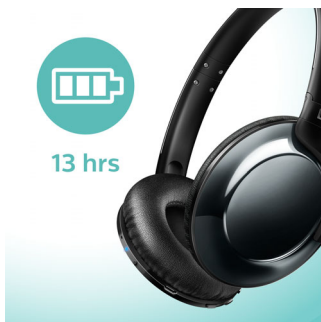

12-tunnine esitusaeg

Tänu 12-tunnisele esitusaajale võimaldab aku kogu päeva muusikat kuulata.