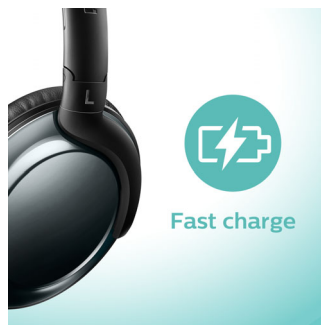

Kiirlaadimine

Kiirlaadimise tehnoloogia pakub energiasööstu, kui aku hakkab tühjaks saama. Vaid viis minutit laadimist tagab ühe tunni taasesitust.