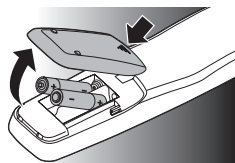

2 Bevezető lépések

2.1 Az elemek behelyezése

- Helyezzen be 2 db AAA típusú elemet, ügyelve az elemtartó rekesz + és – jelzésére.

Megjegyzés

Az elemek cseréjekor a távvezérlő memóriája 5 percig őrzi meg a felhasználói beállításokat.