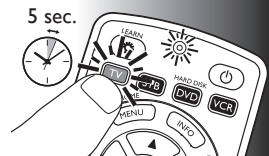

2.2 Az univerzális távvezérlő beállítása

Az alábbi példa bemutatja, hogyan állíthatja be univerzális távvezérlőjét TV-jéhez. Ugyanezeket a lépéseket a többi olyan eszköz esetében is megismételheti (STB, DVD-lejátszó/felvevő és videomagnó), amelyeket az SRP5004 típusú távvezérlővel kíván működtetni.

A távvezérlő a következő készülékek közül bármely 4 vezérlésére állítható be:

A készülék neve	Meghatározás
TV	Hagyományos TV, síkképernyős és kivetítő TV, valamint TV / VCR, TV / VCR / DVD és TV / DVD kombinált készülék TV része
STB	Kábeldekóder, műholdvevő készülék, digitális földi tuner (DVB-T), IPTV (Internet Protocol TV), ingyenes TV, HDTV dekóder
DVD	DVD-lejátszó / felvevő (DVDR), DVD / merevlemez-meghajtó kombináció (DVDR-HDD), Blu-Ray lejátszó, nagyfelbontású DVD-lejátszó (HD-DVD), valamint TV / DVD, TV / VCR / DVD és VCR / DVD kombinált készülék DVD része
VCR	Videomagnó, valamint TV / VCR, TV / VCR / DVD és VCR / DVD kombinált készülék videomagnó része

Példa: az univerzális távvezérlő beállítása a TV-készülék működtetéséhez:

- Kapcsolja **BE** kézzel vagy az eredeti távvezérlővel a TV-készüléket. Hangoljon az 1. csatornára.

- Tartsa lenyomva** a  készülék választó gombot 5 **másodpercig**, ameddig a vörös beállítás LED  jelzőfény világitani nem kezd.