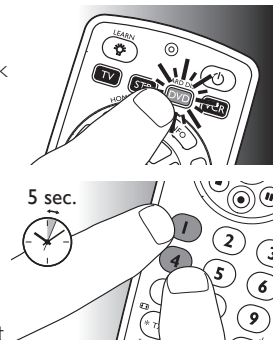

Az első üzembelyezés követően

1. 1 Ellenőrizze, hogy a fogadó készülék képes-e válaszolni. Például, ha a DVD-lejátszóhoz tartozó Lejátszás gombot próbálja megjavítani, gondoskodjon róla, hogy a DVD-lejátszó ne legyen üres.
2. 2 Válassza ki a működtetni kívánt készüléket (pl. DVD). Nyomja meg a **DVD** készülék választó gombot a DVD kiválasztásához.
3. 3 Tartsa a **1** és **4** gombot **5 másodpercig együttesen nyomva**.
   - A vörös beállítás LED-jelzőfény világítani kezd. A távvezérlő most beállítás üzemmódban van.