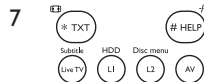

1. **TXT /** ..... széles képernyő.
2. STB: szöveg.
3. **Live TV / Subtitle** ..... feliratok.
4. Live TV.
5. **L1 / HDD** ..... választható gombfunkciók tárolása.
6. merevlemez-menü megnyitása.
7. **L2 / Disc menu** ... választható gombfunkciók tárolása.
8. lemez menü megnyitása.
9. **AV** ..... az eszköz külső (audió / videó) bemenetei közötti váltás.
10. **# HELP / +/-** ..... egy és kettő, valamint kettőnél és háromnál több számjegyű csatornaszámok közti választás.
11. STB: sűgő.

1. 8 ..... számgombok a közvetlen csatorna / műsorszám választáshoz.