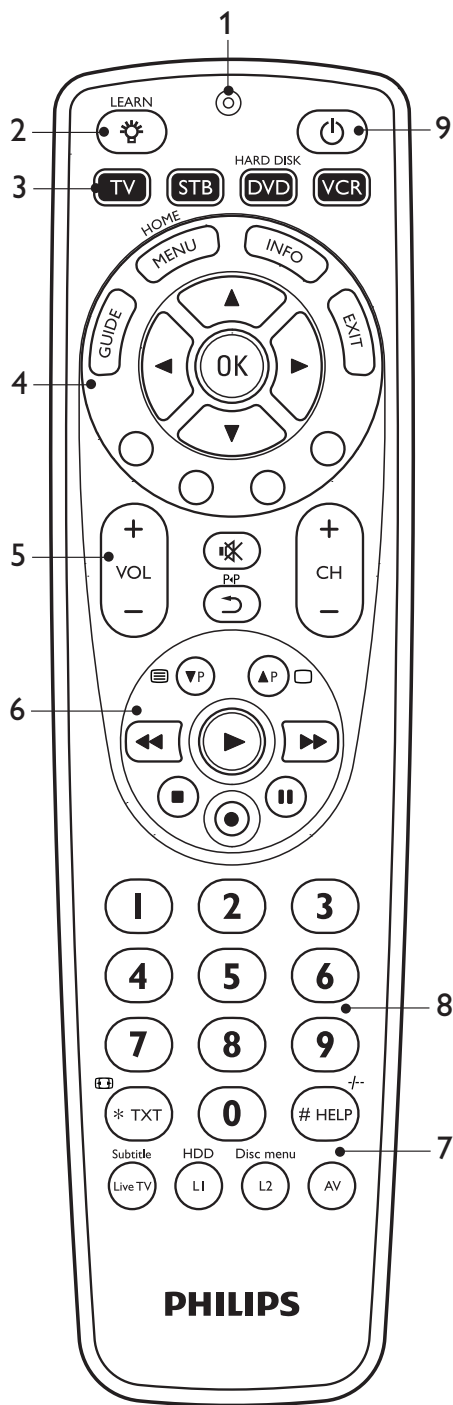

Register your product
and get support at
www.philips.com/welcome

SRP5004/53

HU Felhasználói kézikönyv

PHILIPS

Tartalomjegyzék

1	Az Ön SRP5004 távvezérlője	3
2	Bevezető lépések	4-7
	2.1 Az elemek behelyezése	4
	2.2 Az univerzális távvezérlő beállítása	4-7
3	Az univerzális távvezérlő használata	74-76
	3.1 Gombok és funkciók	8-10
	3.2 A gombok funkcióinak leírása	10-11
	3.3 Gomb eredeti funkciójának visszaállítása	12
4	Szerviz és támogatás	13-15
	4.1 Gyakran feltett kérdések	13-15
	4.2 További segítségre van szüksége?	15
	Segélyvonal	15
	Márkalista	16-31
	Vásárlói tájékoztatás	32
	Az EMF-szabványoknak való megfelelés	32
	Újrahasznosítás és selejtezés	32
	Tudnivalók az akkumulátorról	32

1 Az Ön SRP5004 távvezérlője

Köszönjük, hogy megvásárolta a Philips SRP5004 univerzális távvezérlőjét. A távvezérlő beállítását követően akár 4 különböző eszközt is működtethet vele.

A Philips (bejegyzés alatt lévő) szabadalma, a Simple Setup (egyszerű beállítás) technológiával működő SRP5004 eszközzel egyszerűen vezérelhető a TV-készülék, a DVD-lejátszó / felvevő, a videomagnó és a legtöbb beltéri egység, mint például a Sky, a British Telecom, az Orange, a Freebox, a TNT, a Canal Digital, a Telefonica, a Premiere, a Kabel Deutschland, a Belgacom TV, a Telenet, a Viasat, illetve egyéb típusok.

A távvezérlő a következő készülékek közül bármely 4 vezérlésére állítható be:

A készülék neve	Meghatározás
TV	Hagyományos TV, síkképernyős és kivetítő TV, valamint TV / VCR, TV / VCR / DVD és TV / DVD kombinált készülék TV része
STB	Kábeldekóder, műholdvevő készülék, digitális földi tuner (DVB-T), IPTV (Internet Protocol TV), ingyenes TV, HDTV dekóder
DVD	DVD-lejátszó / felvevő (DVDR), DVD / merevlemez-meghajtó kombináció (DVDR-HDD), Blu-Ray lejátszó, nagyfelbontású DVD-lejátszó (HD-DVD), valamint TV / DVD, TV / VCR / DVD és VCR / DVD kombinált készülék DVD része
VCR	Videomagnó, valamint TV / VCR, TV / VCR / DVD és VCR / DVD kombinált készülék videomagnó része