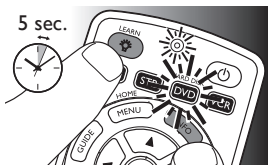

5 másodpercig, ameddig a vörös beállítás LED jelzőfény világítani nem kezd.

- A távvezérlő most betáplálás üzemmódban van.

1. 5 Tartsa **lenyomva** az eredeti távvezérlő megtanítani kívánt gombját, ameddig a készülék választó gomb kétszer fel nem villan, majd a beállítás LED-jelzőfényel együtt el nem alszik. **Ez jelzi, hogy a betáplálás sikeres volt.**
   - A távvezérlő most 'megtanulta' az új funkciót.

Megjegyzés

- Előfordulhat, hogy az új gombfunkció hozzárendelése először nem sikerül. Ilyenkor a készülék választó gomb **hosszan** felvillan és a beállítás LED-jelzőfényel együtt kialszik. Ebben az esetben ismételje meg a folyamatot.
- Ha a funkciók betáplálása továbbra is problémába ütközik, ellenőrizze mindkét távvezérlő elemeit és szükség esetén cserélje ki azokat.
- Az is előfordulhat, hogy a távvezérlő betáplálható funkció memóriája megtelt (összesen 60 gombfunkció hozzárendelése lehetséges). Ebben az esetben egy vagy több gomb eredeti funkciójának visszaállításával további memóriahely nyerhető. Ennek menetéről a **3.3** fejezetben olvashat.