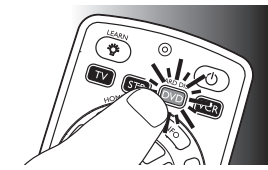

1. 9 ..... a kiválasztott készülék be- és kikapcsolása.

Megjegyzés

Bizonyos TV-márkák, illetve típusok esetén ez a gomb csak a TV-készüléket kapcsolja ki. A TV-készülék ismételt bekapcsolásához nyomjon meg egy számgombot (közvetlen csatornaválasztás).

3.2 Választható gombfunkciók

Ha az eredeti távvezérlő bizonyos funkciói nem találhatók meg a SRP5004 típuson, akkor az képes 'megtanulni' azokat. A készülék választó gombok ( ) és a gomb kivételével bármelyik alkalmas arra, hogy funkciót tároljon. A korábban tárolt funkciók törlésre kerülnek. Az SRP5004 két, betáplálható funkció tárolására képes gombbal rendelkezik: és . Ezeknek a gomboknak nincs saját alapértelmezett funkciójuk, így az SRP5004 más funkcióinak törlése nélkül rendelhet hozzájuk újakat.

1. 1 Ügyeljen arra, hogy az eredeti távvezérlő kéznél legyen.
2. 2 Válassza ki a kívánt eszközt (pl. DVD). Nyomja meg a készülék választó gombot a DVD kiválasztásához.
   - Világítani kezd a gomb.

1. 3 Helyezze mindkét távvezérlőt egy egyenes felületre (például asztalra), és fordítsa őket egymással szembe, egymástól körülbelül 5 - 10 cm távolságra.