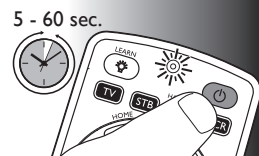

- Ez általában 5-60 másodpercet vesz igénybe. Rendkívüli körülmények esetén maximum 15 percig tarthat.

1. Kapcsolja **BE** a TV-készüléket. Próbálja ki a készülék működtetéséhez szükséges gombokat. Például próbálja ki, hogy a **- CH +** (csatorna) és a számgombok megfelelően működnek-e.