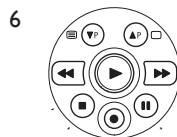

1. **+ VOL -** ..... a TV hangerejének szabályozása.
2. ..... TV némítása.
3. ..... előző program / utolsó.
4. **+ CH -** ..... előző / következő csatorna.

1. **▼P ▲P** ..... előző (▼P) / következő (▲P) oldal / lépés különböző üzemmódokban.
2. / ..... teletext be (☒) / ki (□).
3. ..... visszacsévézés.
4. ..... lejátszás.
5. ..... gyors előre.
6. ..... megállítás.
7. ..... felvétel.
8. ..... pillanatmegállítás.