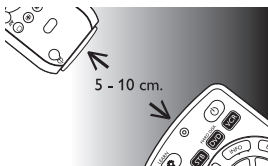

1. 4 Tartsa a key and the gombot és a hozzárendelésre szánt gombot az SRP5004 típuson (pl. a gomb) **egyszerre lenyomva**