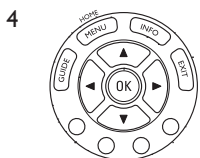

3 Az univerzális távvezérlő használata

3.1 Gombok és funkciók

A 2. oldalon látható ábra áttekintést ad a távvezérlő gombjairól. Próbálja ki a készülékek működtetéséhez szükséges gombokat.

Megjegyzések

- Az SRP5004 típus azonos funkciójú gombjainak az elnevezése eltérő lehet, mint az eredeti távvezérlőn (pl. Info / Display).
- Készülékei SRP5004 típusal való működtetése csak az eredeti távvezérlőn is szereplő funkciók esetében lehetséges.

1. 1 ..... beállítás LED-jelzőfény. Vörösen világít, amikor a távvezérlő beállítás vagy betáplálható funkciógomb üzemmódban van.
2. 2 ..... a háttérvilágítás be- és kikapcsolása.
3. 3 ..... készülék választó gombok.
4. a működtetni kívánt készülék kiválasztása.
   - a távvezérlő által küldött parancsra villan fel.