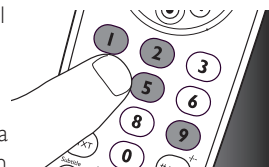

A számgombok segítségével adja meg a márk kódját.

- Ha a vörös beállítás LED elalszik, a kód helytelenül lett megadva vagy érvénytelen. Ebben az esetben adja meg újra a kódot.

1. Írányítsa a távvezérlőt a TV-készülékre. **Nyomja meg és tartsa nyomva** az gombot. A TV kikapcsolásakor **azonnal** engedje fel azt.