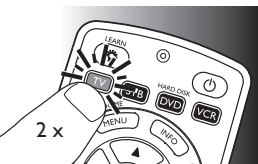

6 A beállítás befejezéséhez nyomja meg **kétszer** **TV** a készülékválasztó gombot.

- Ha minimum 5 percig nem nyom meg gombot, a távvezérlő kilép a beállítás üzemmódból, és automatikusan elmenti az összes beállítást.