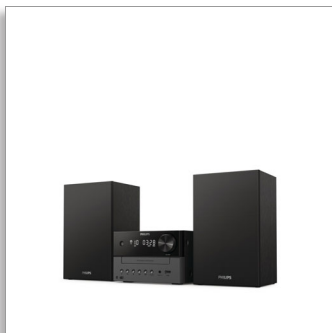

„Philips“
Muzikos mikrosistema

„Bluetooth®“
CD, MP3-CD, USB, DAB+, FM
Įkrovimui skirtas USB prievadas
18 W

TAM3505

Klasikinė išvaizda. Visa jūsų muzika.

Pagerinkite klausymąsi namuose su šia klasikinės išvaizdos mikrosistema. Lengvai transliuokite muziką ir tinklalaides, leiskite kompaktinius diskus ir klausykitės itin aiškių skaitmeninių DAB+ / FM radijo melodijų. Galite prijungti nešiojamuosius kompiuterius ar kitus šaltinius per USB arba „audio-in“ jungtį.

Puikus jūsų muzikos garsas

- Klasikinis dizainas
- Žemųjų dažnių refleksiniai garsiakalbiai. Sodresni žemieji tonai
- 3 col. žemųjų dažnių garsiakalbis. 18 W galios maksimali išvestis
- Skaitmeninis garso valdymas. Pasirinkite iš anksto nustatytą garso stilių