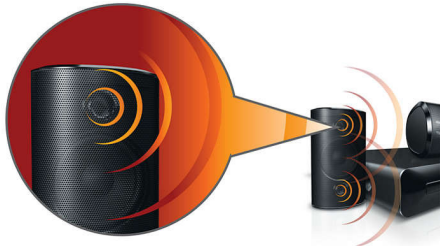

Philips
5.1 Home Entertainment-
System

HDMI 1080p

HTS3520

Begeistert von Sound

Kräftiger Kino-Sound mit tiefen Bässen

Genießen Sie auch zu Hause Filme wie im Kino! Leistungsstarke Lautsprecher mit Bassröhren und High Definition-HDMI-Upscaling 1080p machen Filme zum unvergesslichen Erlebnis.

Großartiges Hörerlebnis

- 600 W Leistung (RMS) liefern großartigen Sound für Filme und Musik
- Leistungsstarke Lautsprecher mit Bassröhren für großartigen Sound
- Dolby Digital- und Pro Logic II-Surround Sound

Das gewisse Extra für Ihren Wohnraum

- Kompaktes Design, für jeden Platz geeignet

Genießen Sie Entertainment von verschiedensten Geräten

- HDMI 1080p Upscaling bietet noch schärfere Bilder
- Gibt DVDs, VCDs, CDs und Inhalte von USB-Geräten wieder

PHILIPS

Besonderheiten

Leistungsstarke Lautsprecher mit Bassröhren

Leistungsstarke Lautsprecher mit Bassröhren für großartigen Sound

Dolby Digital und Pro Logic II

Durch einen integrierten Dolby Digital Decoder entfällt die Notwendigkeit eines externen Decoders, da alle sechs Audiodatenkanäle intern verarbeitet werden, um ein Surround Sound-Erlebnis und eine erstaunlich natürliche Atmosphäre sowie eine dynamische Realität zu bieten. Dolby Pro Logic