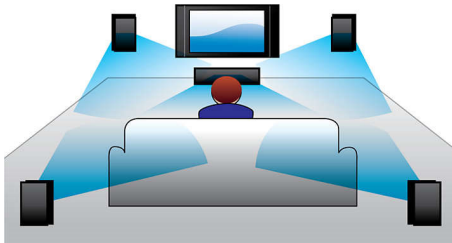

Das gewisse Extra für Ihren Wohnraum

- Kompaktes Design, für jeden Platz geeignet

Genießen Sie Entertainment von verschiedensten Geräten

- HDMI 1080p Upscaling bietet noch schärfere Bilder
- Gibt DVDs, VCDs, CDs und Inhalte von USB-Geräten wieder

PHILIPS

Besonderheiten

Leistungsstarke Lautsprecher mit Bassröhren

Leistungsstarke Lautsprecher mit Bassröhren für großartigen Sound

Dolby Digital und Pro Logic II

Durch einen integrierten Dolby Digital Decoder entfällt die Notwendigkeit eines externen Decoders, da alle sechs Audiodatenkanäle intern verarbeitet werden, um ein Surround Sound-Erlebnis und eine erstaunlich natürliche Atmosphäre sowie eine dynamische Realität zu bieten. Dolby Pro Logic

II bietet 5-Kanal Surround Sound von beliebigen Stereoquellen.

600 W Leistung (RMS)

600 W Leistung (RMS) liefern großartigen Sound für Filme und Musik

HDMI 1080p

HDMI 1080p Upscaling liefert kristallklare Bilder. Filme in Standardauflösung können Sie jetzt in wirklichkeitsgetreuer High Definition-Auflösung genießen – mit besserem Detailkontrast und wirklichkeitsgetreueren Bildern. Progressive Scan (durch das "p" in "1080p" gekennzeichnet) eliminiert die auf Fernsehbildschirmen vorherrschende Zeilenstruktur, wodurch ebenfalls makellos scharfe Bilder erzeugt werden. Außerdem können über HDMI unkomprimierte digitale HD-Videosignale und digitale Mehrkanal-Audiosignale direkt und digital übertragen werden. Weil keine Umwandlung auf Analogsignale mehr erforderlich ist, liefert