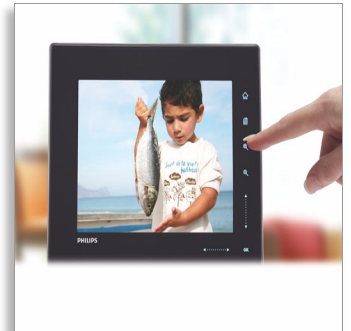

Philips
Digitális
PhotoFrame+Bluetooth

20,3 cm-es (8"-es)
Multimédiás
4:3 képformátumú

SPF7008

„...jobban szeretlek, mint valaha.”

PhotoFrame képkeret Bluetooth-kapcsolattal

Készen áll arra, hogy újból és újból szerelembe essen? Ez az ellenállhatatlan PhotoFrame képkeret elegáns kialakítása mellett érintésvezérléssel és Bluetooth-funkcióval is rendelkezik. Nélkülözhetetlen társ élete fontos pillanatainak életben tartásában!

Egyszerű, intuitív működtetés, és nagyszerű kényelem

- Automatikus diavetítés USB eszköztől vagy memóriakártyáról
- Érintésérzékelő kezelőszervek a PhotoFrame képkeret peremén
- Töltse át fényképeit mobiltelefonjáról Bluetooth-kapcsolaton keresztül