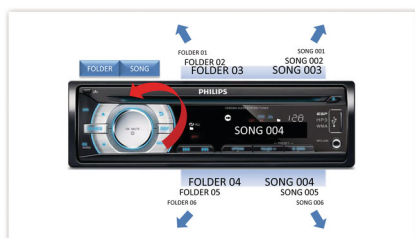

Prohlížení podle složek nebo skladeb

Tato funkce umožňuje nalézt skladbu nebo album mnohem rychleji: můžete totiž

procházet skladby a složky, které obvykle tvoří obsah zařízení USB/SDHC. Díky speciálnímu tlačítku pro složku/skladbu lze vyhledávání provést ve třech snadných krocích – stisknete tlačítko pro složku/skladbu, otočíte knoflíkem hlasitosti a stisknutím vyberete požadovanou položku. Tento jednoduchý postup vám umožní rychle a snadno prohledávat hudbu, zatímco se budete soustředit na řízení.