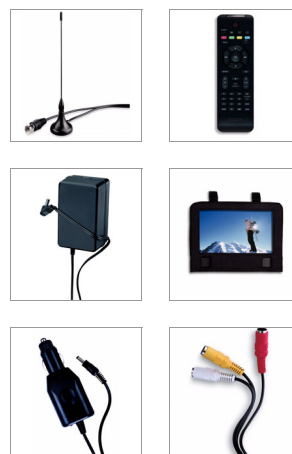

Philips
Hordozható DVD és
digitális TV

23 cm-es/9"-es LCD-vel
5 órás játékidő
DTV

PD9025

Nézze meg kedvenc TV-programjait és DVD-it bárhol

ezzel a könnyen beállítható készülékkel

Élvezze az ingyenes digitális TV-programokat a PD9025 hordozható DVD-lejátszó beépített digitális TV-vevője segítségével. A 9"-es (23 cm-es) forgatható TFT LCD képernyővel akár 5 órán keresztül tartó filmes, zenei vagy képnézetési élményben is része lehet, mialatt úton van.

Valós idejű szórakozás hordozható TV-vel

- 9"-es, billenthető, színes LCD panel a rugalmasabb megtekinthetőségért
- Támogatja a DVB-T szabványt az ingyenes digitális TV esetében
- Elektronikus programfüzet (EPG)
- Közvetlen Teletext és felirat funkció támogatása
- Egyszerű beállítás és automatikus csatornakeresés

PHILIPS

Fénypontok

5 órás működés a beépített akkumulátornak köszönhetően*

Ez a Philips lejátszó beépített kompakt akkumulátorral rendelkezik a hosszan tartó teljesítmény érdekében. Akár 5 órás folyamatos film-, fénykép- és zenelejátszás egyetlen töltést követően. A lejátszó feltöltéséhez Önnek csupán csatlakoztatnia kell a tápkábelt - ennyire egyszerű.

30 cm (9") bill. sz. LCD panel

A 180 fokban elforgatható képernyő optimális nézési szögtartományt biztosít az Ön számára filmek és fényképek megtekintéséhez. Forgassa el a képernyőt, és állítsa be függőlegesen a megfelelő pozícióba, hogy megtalálja a tükröződés nélküli, legjobb elhelyezést.