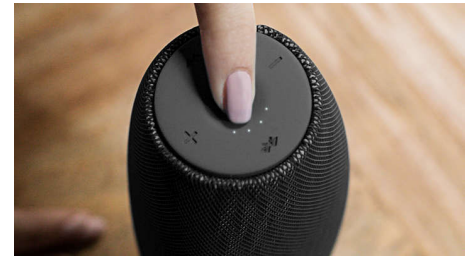

Индикатор батареи

Используя эту АС Bluetooth, можно легко и точно отслеживать уровень заряда. Чтобы узнать состояние аккумулятора EverPlay, нужно лишь нажать кнопку питания.

Ремешок USB

Зарядить устройство невероятно просто. Воспользуйтесь кабелем-ремешком USB "два в одном", чтобы зарядить АС, когда аккумулятор начнет разряжаться. Подключите кабель к источнику питания для зарядки или прикрепите с его помощью АС к сумке для удобной переноски.