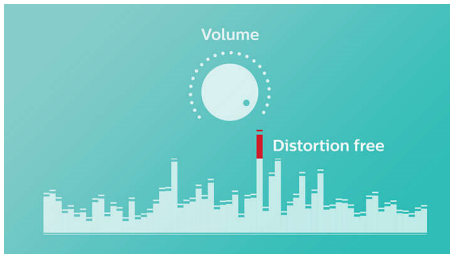

Излучатели басов

EverPlay — это сочетание мощного звука и компактного корпуса. Благодаря расширенной области излучения НЧ, звучание басов становится шире и громче.

Функция антиклиппинга

Функция антиклиппинга позволит вам даже при низком заряде батареи слушать музыку высокого качества на любой громкости. Она позволяет работать с входными сигналами от 300 мВ до 1000 мВ и воспроизводить звук без искажений. Это дает возможность воспроизводить музыкальный сигнал так, как он проходит через усилитель, и сохранять пиковые значения в пределах диапазона усилителя. При этом устраняются искажения звука, вызванные ограничениями, без влияния на громкость. При низком уровне заряда батареи снижается возможность воспроизводить пиковые значения в музыке, но функция антиклиппинга снижает сами пиковые значения при разряде батареи.