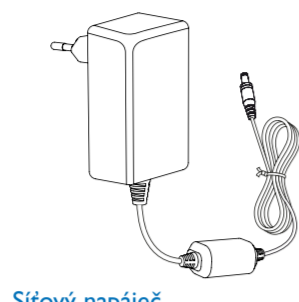

Aktualizace Streamium

Navštivte www.streamiumtheblog.com.

Obsah balení

Hlavní jednotka MCI298

Montážní sada/Návod k montáži

Dálkový ovladač s bateriemi 2 x AAA

Síťový napáječ

CD-ROM (s návodem a doprovodnými programy)