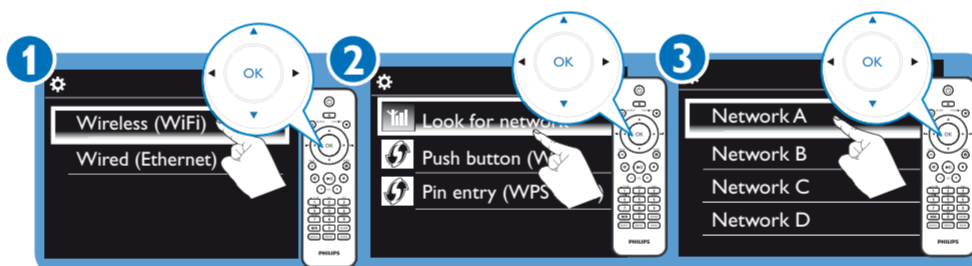

Tip
• Stiskem **Power** vypnete přístroj do aktivního stand-by. Kontrolka napájení svítí červeně.
• Nebo přidržení **Power** přepnete do Eco stand-by (úsporný režim).

B Připojení

Připojení k domácí síti

Použijte Způsob (A) nebo (B). Před použitím Způsobu (B) mějte připravený šifrovací klíč routeru.

Bezdrátové připojení jedním dotykem přes Wireless Protected Setup (WPS)

Bezdrátové (WiFi)

Stiskněte tlačítko (WPS - PBC)

Ano

(B) Bezdrátové připojení: ruční zadání šifrovacího klíče

Poznámka
• Ujistěte se, že je router připojen přímo k Internetu a nejde o vytažené připojení z počítače.

Bezdrátové (WiFi)

Vyhledání sítě

• Po vyžádání zadejte šifrovací klíč sítě: na ovladači tiskněte odpovídající alfanumerická tlačítka, až se objeví požadované znaky.