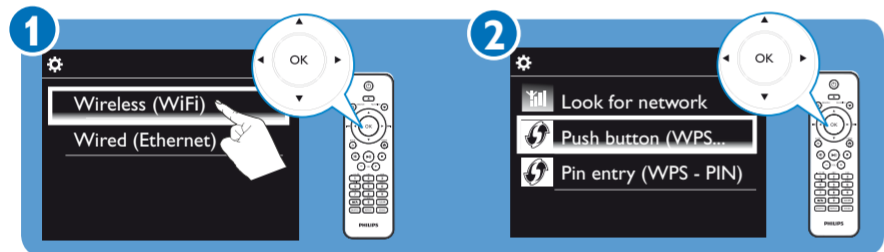

Průvodce rychlým startem

Začátek

A

Umístění přístroje

Montáž na stěnu

Poznámka
• Před montáží si prostudujte návod k montáži.

Položte na vhodný povrch

Zapnutí

Tip
• Stiskem **Power** vypnete přístroj do aktivního stand-by. Kontrolka napájení svítí červeně.
• Nebo přidržení **Power** přepnete do Eco stand-by (úsporný režim).

B Připojení

Připojení k domácí síti

Použijte Způsob (A) nebo (B). Před použitím Způsobu (B) mějte připravený šifrovací klíč routeru.

Bezdrátové připojení jedním dotykem přes Wireless Protected Setup (WPS)

Bezdrátové (WiFi)

Stiskněte tlačítko (WPS - PBC)