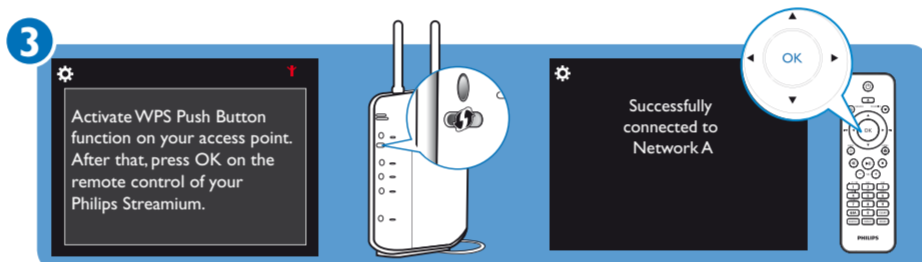

Tip
• Stiskem **Power** vypnete přístroj do aktivního stand-by. Kontrolka napájení svítí červeně.
• Nebo přidržení **Power** přepnete do Eco stand-by (úsporný režim).

B Připojení

Připojení k domácí síti

Použijte Způsob (A) nebo (B). Před použitím Způsobu (B) mějte připravený šifrovací klíč routeru.

Bezdrátové připojení jedním dotykem přes Wireless Protected Setup (WPS)

Bezdrátové (WiFi)

Stiskněte tlačítko (WPS - PBC)