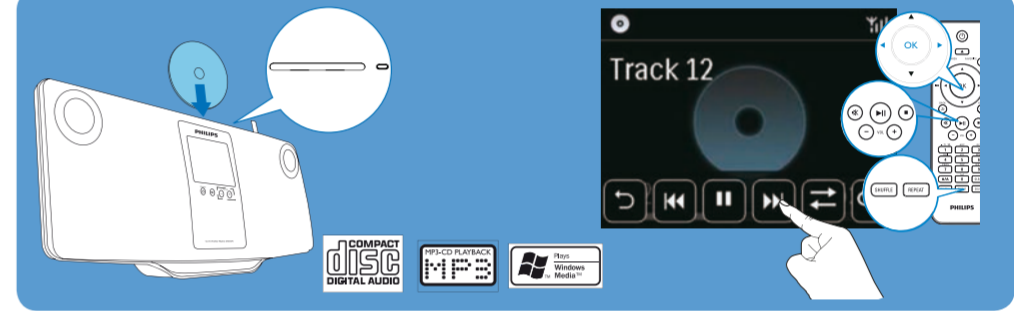

Přehrávání ze zařízení USB

Přehrávání z přenosného mediálního přehrávače

Přehrávání hudebních CD

Poslech rádia FM

- Při prvním ladění FM stanic vyberte **[Auto store]** pro vyhledání a uložení stanic do předvoleb **[Presets]**.
- Přejděte do **[Presets]** a vyberte stanic z předvolby.