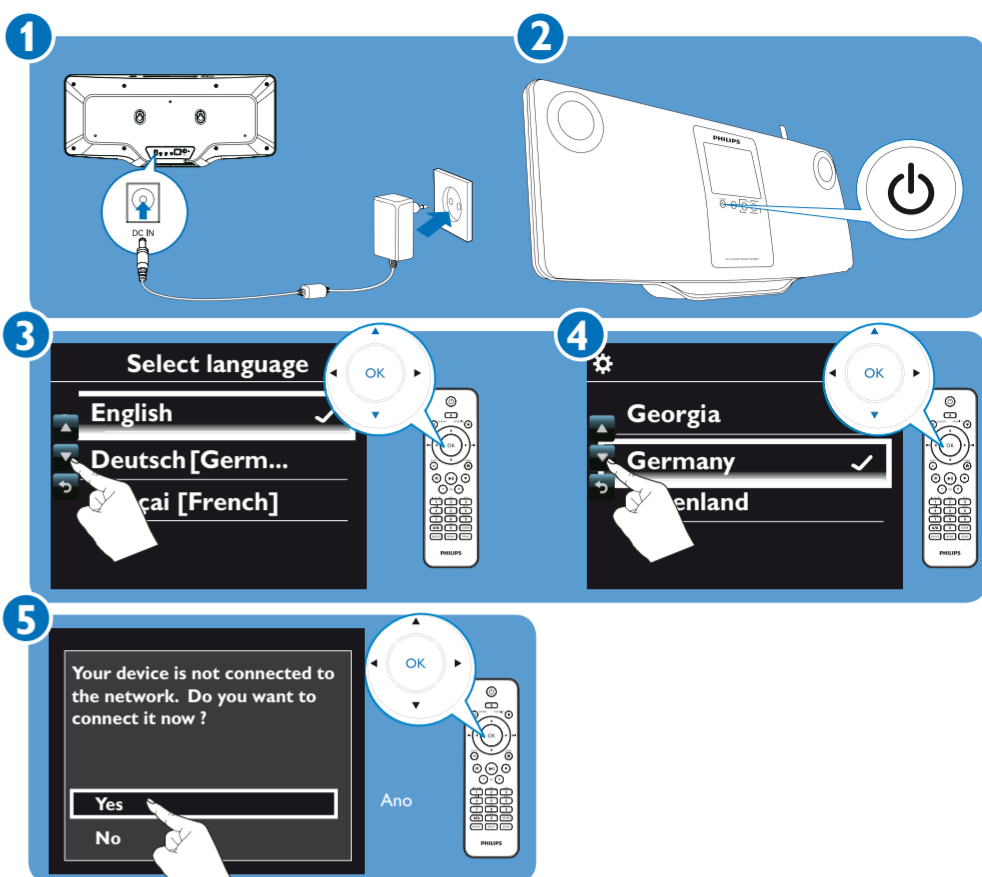

Aktualizace Streamium

Navštivte www.streamiumtheblog.com.

Obsah balení

Hlavní jednotka MCI298

Montážní sada/Návod k montáži

Dálkový ovladač s bateriemi 2 x AAA

Síťový napáječ

CD-ROM (s návodem a doprovodnými programy)

Průvodce rychlým startem

Začátek

A

Umístění přístroje

Montáž na stěnu

Poznámka
• Před montáží si prostudujte návod k montáži.

Položte na vhodný povrch

Zapnutí

Tip
• Stiskem **Power** vypnete přístroj do aktivního stand-by. Kontrolka napájení svítí červeně.
• Nebo přidržení **Power** přepnete do Eco stand-by (úsporný režim).

B Připojení

Připojení k domácí síti

Použijte Způsob (A) nebo (B). Před použitím Způsobu (B) mějte připravený šifrovací klíč routeru.

Bezdrátové připojení jedním dotykem přes Wireless Protected Setup (WPS)

Bezdrátové (WiFi)

Stiskněte tlačítko (WPS - PBC)