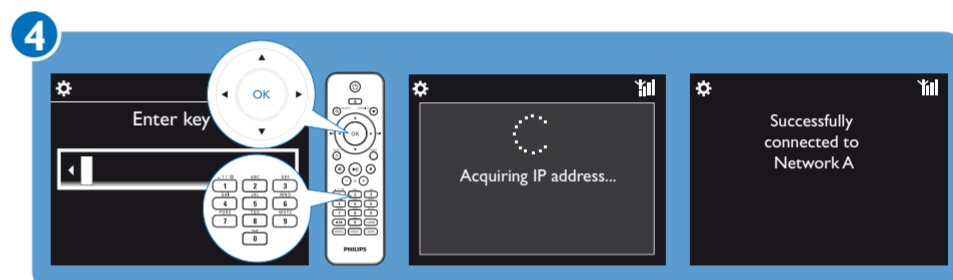

Ano

(B) Bezdrátové připojení: ruční zadání šifrovacího klíče

Poznámka
• Ujistěte se, že je router připojen přímo k Internetu a nejde o vytažené připojení z počítače.

Bezdrátové (WiFi)

Vyhledání sítě

• Po vyžádání zadejte šifrovací klíč sítě: na ovladači tiskněte odpovídající alfanumerická tlačítka, až se objeví požadované znaky.