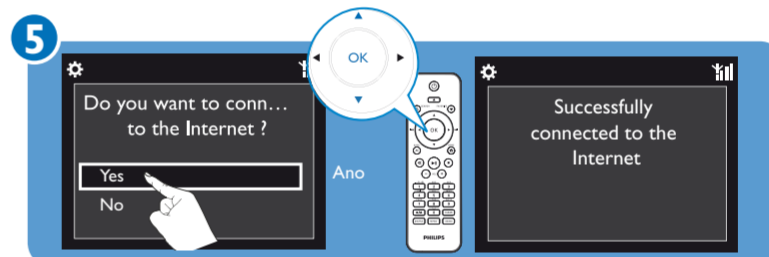

Použijte Způsob (A) nebo (B). Před použitím Způsobu (B) mějte připravený šifrovací klíč routeru.

Bezdrátové připojení jedním dotykem přes Wireless Protected Setup (WPS)

Bezdrátové (WiFi)

Stiskněte tlačítko (WPS - PBC)

Ano

(B) Bezdrátové připojení: ruční zadání šifrovacího klíče

Poznámka
• Ujistěte se, že je router připojen přímo k Internetu a nejde o vytažené připojení z počítače.

Bezdrátové (WiFi)

Vyhledání sítě

• Po vyžádání zadejte šifrovací klíč sítě: na ovladači tiskněte odpovídající alfanumerická tlačítka, až se objeví požadované znaky.

Ano

C Použití

Přehrávání Internetových rádií

Poslech stanic z předvoleb

Uložení a poslech oblíbených stanic

• Oblíbenou stanicí uložíte stiskem **FAVORITE** v obrazovce přehrávání.
• Poslech oblíbené stanice spustíte volbou stanice z **[Favorite Stations]**.