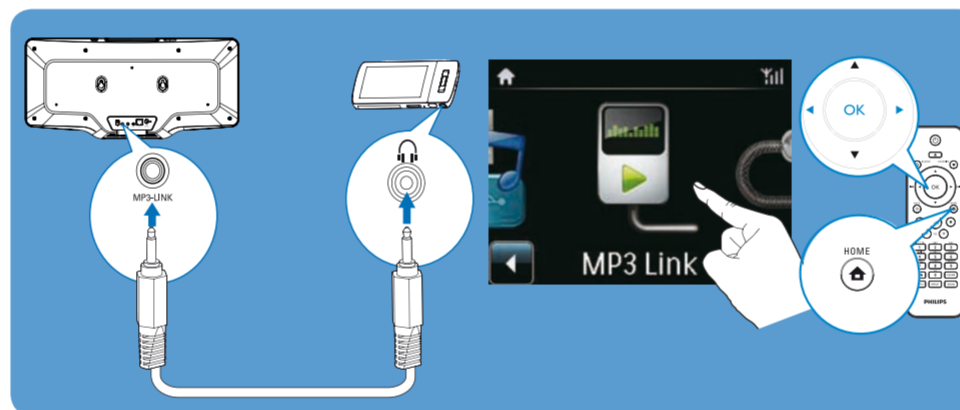

Přehrávání z přenosného mediálního přehrávače