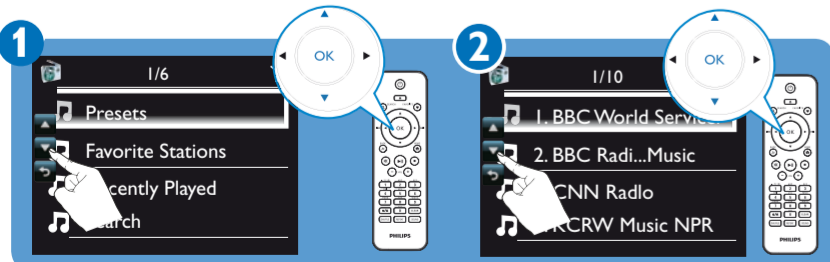

Tip
• Stiskem **Power** vypnete přístroj do aktivního stand-by. Kontrolka napájení svítí červeně.
• Nebo přidržení **Power** přepnete do Eco stand-by (úsporný režim).

B Připojení

Připojení k domácí síti

Ano

(B) Bezdrátové připojení: ruční zadání šifrovacího klíče

Poznámka
• Ujistěte se, že je router připojen přímo k Internetu a nejde o vytažené připojení z počítače.

Bezdrátové (WiFi)

Vyhledání sítě

• Po vyžádání zadejte šifrovací klíč sítě: na ovladači tiskněte odpovídající alfanumerická tlačítka, až se objeví požadované znaky.

Ano

C Použití

Přehrávání Internetových rádií

Poslech stanic z předvoleb

Uložení a poslech oblíbených stanic

• Oblíbenou stanicí uložíte stiskem **FAVORITE** v obrazovce přehrávání.
• Poslech oblíbené stanice spustíte volbou stanice z **[Favorite Stations]**.