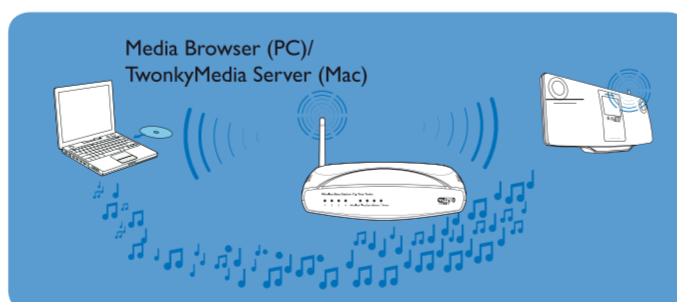

Ano

C Použití

Přehrávání Internetových rádií

Poslech stanic z předvoleb

Uložení a poslech oblíbených stanic

• Oblíbenou stanicí uložíte stiskem **FAVORITE** v obrazovce přehrávání.
• Poslech oblíbené stanice spustíte volbou stanice z **[Favorite Stations]**.

Streamování hudby z počítače

• V počítači nainstalujte příložený software podle těchto zobrazených instrukcí:
Media Browser (v PC)
TwonkyMedia Server (v Mac)
• V počítači přidejte složku s hudbou do **Media Browser** nebo **TwonkyMedia Server** volbou [Settings] > [Servers] > [Add].

Tip
• S nainstalovaným software slouží počítač jako UPnP hudební server.
• Pomocí protokolů UPnP (Universal Plug and Play) je možné streamovat hudbu z UPnP hudebního serveru do UPnP klienta (např. MCI298).