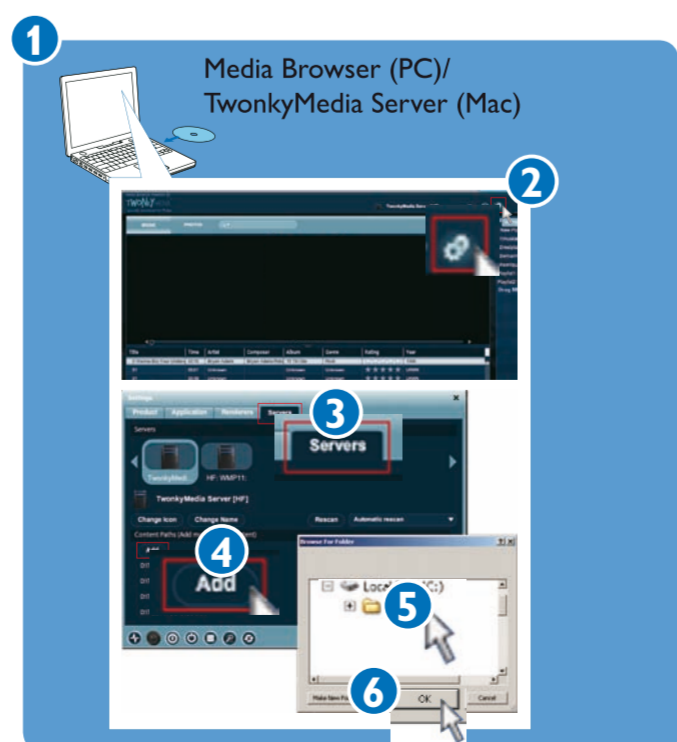

Streamování hudby z počítače

• V počítači nainstalujte příložený software podle těchto zobrazených instrukcí:
Media Browser (v PC)
TwonkyMedia Server (v Mac)
• V počítači přidejte složku s hudbou do **Media Browser** nebo **TwonkyMedia Server** volbou [Settings] > [Servers] > [Add].

Tip
• S nainstalovaným software slouží počítač jako UPnP hudební server.
• Pomocí protokolů UPnP (Universal Plug and Play) je možné streamovat hudbu z UPnP hudebního serveru do UPnP klienta (např. MCI298).