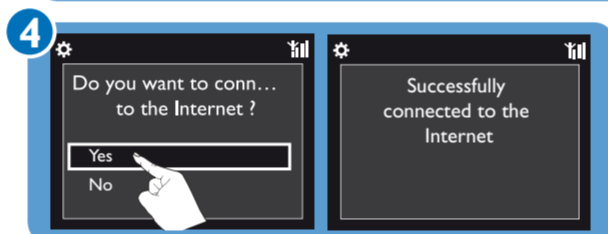

Tip
• Stiskem **Power** vypnete přístroj do aktivního stand-by. Kontrolka napájení svítí červeně.
• Nebo přidržení **Power** přepnete do Eco stand-by (úsporný režim).

B Připojení

Připojení k domácí síti

Použijte Způsob (A) nebo (B). Před použitím Způsobu (B) mějte připravený šifrovací klíč routeru.

Bezdrátové připojení jedním dotykem přes Wireless Protected Setup (WPS)

Bezdrátové (WiFi)

Stiskněte tlačítko (WPS - PBC)