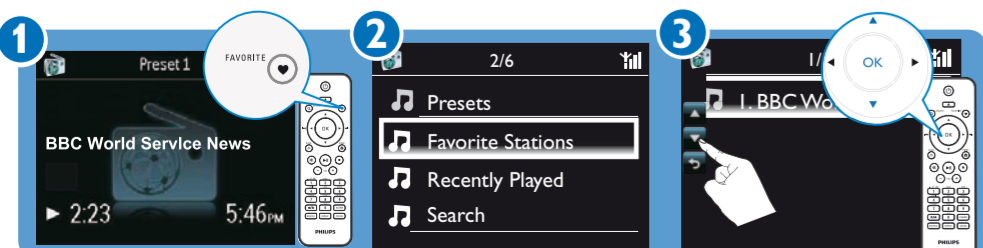

Ano

C Použití

Přehrávání Internetových rádií

Poslech stanic z předvoleb

Uložení a poslech oblíbených stanic

• Oblíbenou stanicí uložíte stiskem **FAVORITE** v obrazovce přehrávání.
• Poslech oblíbené stanice spustíte volbou stanice z **[Favorite Stations]**.

Streamování hudby z počítače

• V počítači nainstalujte příložený software podle těchto zobrazených instrukcí:
Media Browser (v PC)
TwonkyMedia Server (v Mac)
• V počítači přidejte složku s hudbou do **Media Browser** nebo **TwonkyMedia Server** volbou [Settings] > [Servers] > [Add].

Tip
• S nainstalovaným software slouží počítač jako UPnP hudební server.
• Pomocí protokolů UPnP (Universal Plug and Play) je možné streamovat hudbu z UPnP hudebního serveru do UPnP klienta (např. MCI298).