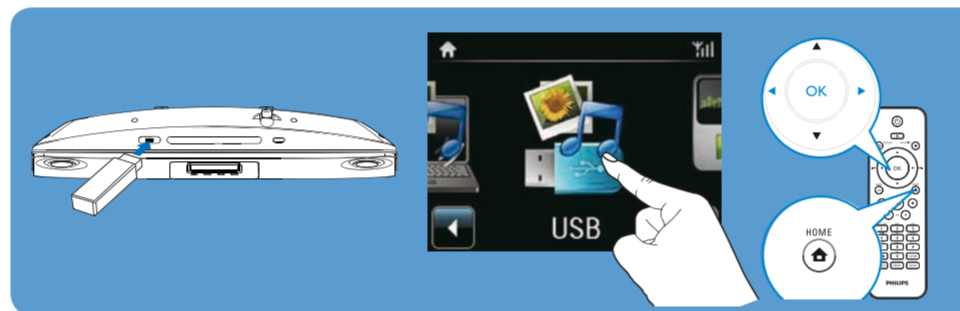

Přehrávání ze zařízení USB