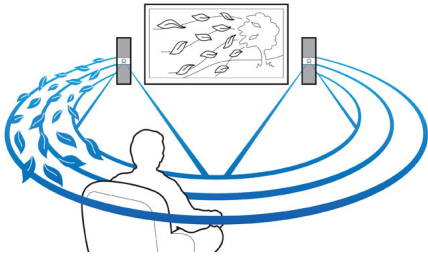

โฮมเธียเตอร์ 2.1 3D Blu-ray พร้อม Crystal Clear Sound
แอมป์ไฟเออร์ Class D CinemaPerfect HD, Wi-Fi และ Bluetooth® ในตัว, 500 วัตต์

ไฮโลด

Crystal Clear Sound

Crystal Clear Sound ของ Philips ให้คุณสัมผัสได้ถึงความแตกต่างและดื่มด่ำในทุกรายละเอียดเสียง ในแบบที่ศิลปินหรือผู้กำกับต้องการถ่ายทอดให้คุณได้เห็น! Crystal Clear Sound สร้างสำเนาเสียงจากแหล่งเสียงไม่ว่าจะเป็นภาพยนตร์แอ็คชั่น, การแสดงดนตรี และการแสดงสด ได้อย่างเที่ยงตรงและแม่นยำ ไม่มีผิดเพี้ยน โฮมเธียเตอร์ของ Philips พร้อม Crystal Clear Sound ช่วยการประมวลผลเสียงอย่างน้อยที่สุดเพื่อคงความชัดใสของเนื้อหาเสียงต้นฉบับ คุณจึงสัมผัสประสบการณ์เสียงที่มีความแม่นยำมากขึ้น