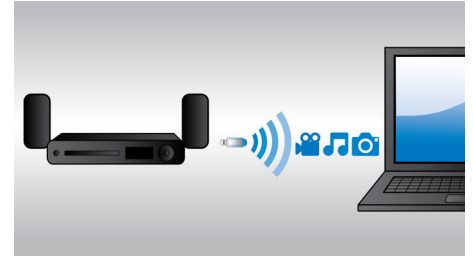

## แอมป์ไฟเออร์ Class D ระดับพรีเมียม

แอมป์ไฟเออร์ Class D ระดับพรีเมียมเอกสิทธิ์เฉพาะของ Philips ถูกออกแบบมาเพื่อรองรับแหล่งเสียงต้นฉบับเพื่อให้ได้สัญญาณเสียงชัดเจนนยิ่งขึ้น

HTB7255D/12

แต่ยังคงให้รายละเอียดเสียงอะคูสติคในเพลงและภาพยนตร์ตามที่ศิลปินหรือผู้กำกับต้องการ

## WiFi ในตัว

ด้วย WiFi ในตัวที่ช่วยในการเชื่อมต่อโฮมเธียเตอร์เข้ากับเครือข่ายภายในบ้านได้โดยตรง เพียงเท่านี้คุณจะสามารถใช้งานตัวเลือกบริการออนไลน์ยอดนิยมและเฟล็ดเฟล็ดกับเว็บไซต์ที่ดีที่สุดด้านภาพยนตร์ รูปภาพ ระบุ Infotainment และข้อมูลออนไลน์อื่นๆ ที่ปรับให้เหมาะกับหน้าจอทีวีของคุณ