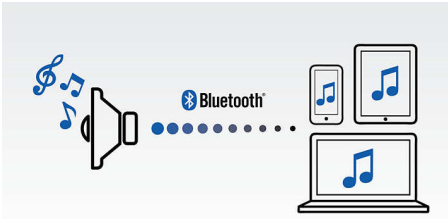

Points forts

Profitez de votre musique sans fil

Le Bluetooth® est une technologie de communication sans fil à courte portée fiable et peu gourmande en énergie. Cette technologie permet une connexion sans fil facile à un iPod/iPhone/iPad ou d'autres appareils Bluetooth® tels que des smartphones, des tablettes ou même des ordinateurs portables. Ainsi, cette enceinte pourra diffuser facilement sans fil vos musiques préférées et le son de vos jeux ou vidéos.

Basculez entre la musique de 2 appareils différents

L'appairage avec 2 appareils à la fois vous permet d'écouter de la musique enregistrée sur l'appareil de votre choix sans avoir à désactiver un appairage pour en activer un autre. Pour diffuser un titre d'un autre appareil, interrompez la lecture du titre en cours, puis lancez la lecture du nouveau titre sur l'autre appareil. Idéal pour partager votre musique avec vos amis, pour les fêtes, ou simplement pour écouter des morceaux stockés sur différents appareils. Vos amis peuvent appairer leurs appareils simultanément, ce qui vous permet d'alterner entre vos musiques facilement.