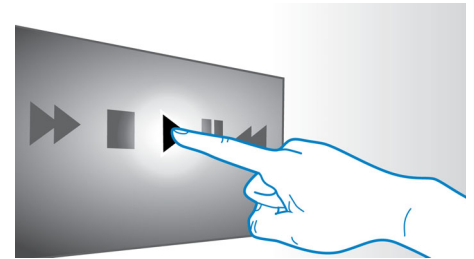

Painel de toque para reprodução

Com os controles intuitivos no painel de toque, é possível controlar o volume e outras opções de reprodução. Basta pressionar os controles sensíveis ao toque no painel frontal.