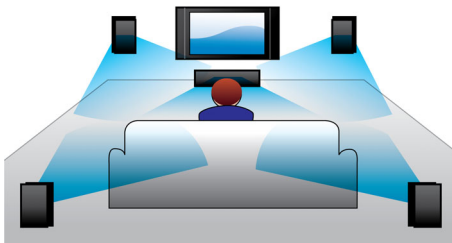

Projetado para intensificar sua experiência de cinema em casa

- Painel de toque para um controle intuitivo de reprodução e volume
- Opção de caixas acústicas traseiras sem fio para um ambiente sem desordem
- Design compacto que cabe em qualquer lugar

Dolby Digital

O Dolby Digital, padrão de áudio multicanal líder mundial, se vale da maneira como a audição humana processa o som; você ouve um som surround de altíssima qualidade e que o envolve por completo.