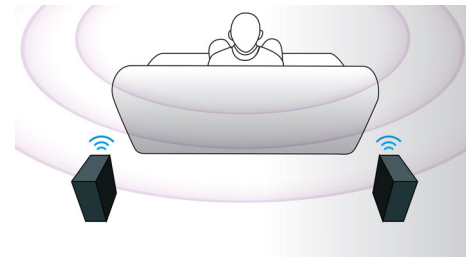

Caixas acústicas traseiras wireless

As caixas acústicas traseiras sem fio oferecem capacidade de expansão e mobilidade. Desenvolvidas com o uso de tecnologia livre de interferência, as caixas acústicas sem fio fornecem som surround total sem conexões visíveis. Você pode comprar as caixas acústicas traseiras sem fio Philips separadamente.