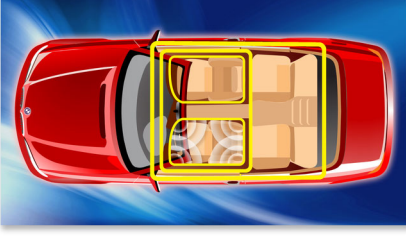

Otomobilinize uyum saęlayan tasarım

- Mkemmел görünt veren yüksek kontrastlı LCD
- Hırsızlıęa karşı çıkarılabilir ön panel

PHILIPS

Özellikler

Music Zone

Philips'in yenilikçi Music Zone teknolojisi, sürücü ve yolcuların müziğin keyfini tam da sanatçının duymasını istediği şekilde, daha canlı bir mekan etkisiyle sürmesini sağlar. Kullanıcılar, araç içinde en iyi ses odağını elde etmek için müzik dinleme alanlarını sürücüdün yolculara ve eski haline kolaylıkla değiştirebilir. Özel bir bölge kontrol düğmesi üç ön ayar sunar: Sol, Sağ ve Ön (ve Tümü). Böylece hem yalnız hem de yolcularınızla birlikteyken, dinleme ihtiyaçlarınıza uyacak değişiklikleri kolayca ve dinamik bir biçimde yapabilirsiniz.