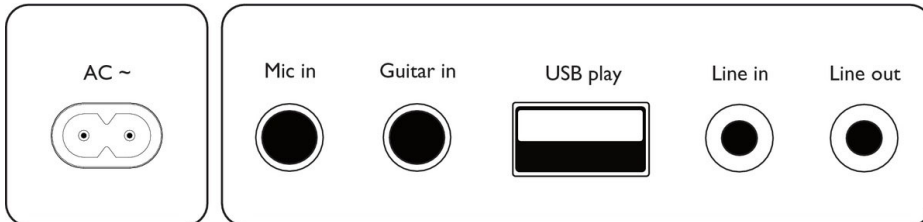

Kelebihan Utama

Ekstra bass. Waktu pemutaran 14 jam

Dengan suara yang bertenaga dan bass yang besar, speaker karaoke ini dapat memenuhi ruangan dengan irama. Baterai internal memungkinkan Anda berpesta di luar ruangan dengan waktu pemutaran hingga 14 jam dalam 1x pengisian daya.

Efek lampu pesta

Buat semua orang bergoyang dan menari dengan efek lampu pesta! Lingkaran lampu berwarna pada speaker menyala mengikuti irama musik, dan ada empat mode pencahayaan berbeda untuk dipilih. Apa pun cara Anda berpesta, speaker ini selalu siap.

Input mikrofon dan gitar

Input mikrofon (6,3 mm) membuat pesta jadi lebih seru. Tersedia input gitar sehingga Anda bisa bernyanyi sambil bermian gitar solo! Gitar dan mikrofon memiliki kontrol volume terpisah pada speaker. Anda juga dapat mengubah suara, memberi efek fade pada vokal, dan menambahkan efek gema.

Semua lagu Anda. Bluetooth

Streaming daftar putar lewat Bluetooth. Colokkan sumber lain melalui audio-in atau USB—atau colokkan speaker ke speaker atau amplifier lain menggunakan soket line-out. Kenop putar pada speaker memungkinkan Anda memilih sumber atau menyetel bass dan treble.

Siap untuk apa pun

Desain troli dengan pegangan dan baterai berarti Anda menggunakan speaker ini di mana saja Bawalah ke rumah teman atau ke lapangan basket. Anda dapat melewati lagu dan menaikkan volume langsung dari speaker.

Tanggal dikeluarkan
2022-11-02

Versi: 5.1.3

12 NC: 8670 001 77318
EAN: 48 95229 12273 4

© 2022 Koninklijke Philips N.V.
Hak cipta dilindungi undang-undang.

Spesifikasi dapat berubah sewaktu-waktu tanpa pemberitahuan. Merek dagang adalah milik Koninklijke Philips N.V. atau pemiliknya masing-masing.

www.philips.com