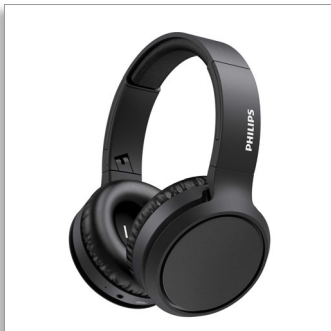

Philips
Draadloze hoofdtelefoon

40 mm drivers/gesloten
achterkant

Lichtgewicht
Compact opvouwbaar
Tot 29 uur afspeeltijd

TAH5205BK

Voel de bas

Zet hem op en voel die bas! Deze draadloze over-ear koptelefoon heeft een Bass Boost-knop voor een dieper basgeluid. U krijgt tot 29 uur speeltijd, snel opladen en een stabiele Bluetooth-verbinding. U zult geen beat missen.

Grootse, diepe bas

- Krachtige neodymium-drivers van 40 mm. Bass Boost-knop.
- 15 minuten opladen voor 4 uur extra afspeeltijd
- 29 uur afspeeltijd. Opladen via USB-C.
- Ontwerp voor over het oor met gesloten achterkant. Geweldige geluidsisolatie.

PHILIPS

Draadloze hoofdtelefoon
40 mm drivers/gesloten achterkant Lichtgewicht, Compact opvouwbaar, Tot 29 uur afspeeltijd

TAH5205BK/00

Kenmerken

BASS Boost-knop

Deze over-ear-koptelefoon heeft krachtige akoestische neodymium-drivers van 40 mm die helder geluid en een rijke bas bieden. Als u nog meer bas wilt, drukt u gewoon op de Bass Boost-knop. U voelt direct het verschil.

kunt u deze koptelefoon ook bekabeld gebruiken.

Lichtgewicht, gewatteerde hoofdband

Deze on-ear-koptelefoon is verkrijgbaar in stijlvolle matte kleurpatronen en heeft een gewatteerde hoofdband die zo licht is dat u hem nauwelijks voelt. Op de zachte oorschelpen staat duidelijk aangegeven welke voor het linker- en welke voor het rechteroor bestemd is. Ook kunt u de hoek aanpassen totdat ze precies goed aanvoelen.