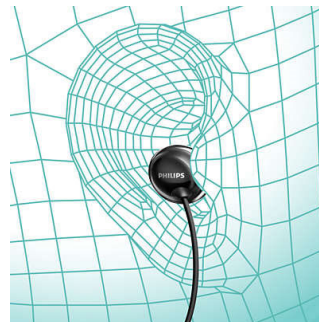

PHILIPS

Trådløse Bluetooth®-hodetelefoner
12,2 mm drivere / åpen bakside Øretelefoner

SHB4205BK/00

Høydepunkter

Bassrør

De innovative bassrørene i øreproppene øker luftstrømmen for å gi dyp og fyldig bass.

Nakkebøylen som veier lite

Den svært slanke nakkebøylen er utformet for å passe alle. Så lette at du glemmer at du har dem på.

Metallic-overflate

Ikonomisk design med friske, moderne og skinnende detaljer.

Vibreringsmodus

Nakkebøylen vibrerer når samtaler kommer inn, slik at du aldri går glipp av en samtale.

Ergonomisk passform

Hypelite-hodelelefonene er så slanke at du nesten ikke merker at du bruker dem, og de lar deg spille av musikken din med lett komfort.