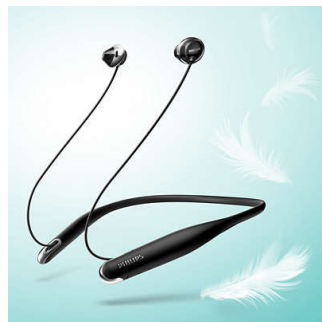

PHILIPS

Trådløse Bluetooth®-hodetelefoner
12,2 mm drivere / åpen bakside Øretelefoner

SHB4205BK/00

Høydepunkter

Bassrør

De innovative bassrørene i øreproppene øker luftstrømmen for å gi dyp og fyldig bass.

Klar lyd

De kraftige 12,2 mm driverne er fininnstilt for å gi en ren og klar lyd.

Håndfri samtaler

Den brukervennlige fjernkontrollen gjør at du kan spille av og pause musikk og svare på anrop med et enkelt knappetrykk.

Nakkebøylen som veier lite

Den svært slanke nakkebøylen er utformet for å passe alle. Så lette at du glemmer at du har dem på.

Metallic-overflate

Ikonomisk design med friske, moderne og skinnende detaljer.

Vibreringsmodus

Nakkebøylen vibrerer når samtaler kommer inn, slik at du aldri går glipp av en samtale.

Ergonomisk passform

Hypelite-hodelelefonene er så slanke at du nesten ikke merker at du bruker dem, og de lar deg spille av musikken din med lett komfort.