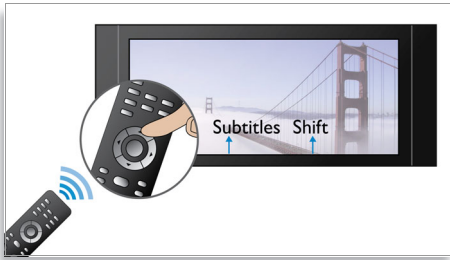

Ouçá mais

- Dolby TrueHD e DTS HDMA para som surround HD 7.1

Desfrute mais

- BD-Live (Perfil 2.0) para desfrutar de conteúdos de bónus em Blu-ray
- A Ligação USB 2.0 de Alta Velocidade reproduz vídeo/música de unidades flash USB
- Desfrute de todos os seus filmes e música em CD e DVD
- EasyLink para controlar todos os dispositivos HDMI CEC através de um único telecomando
- O AVCHD permite-lhe desfrutar de vídeos de câmaras em HD no seu TV

PHILIPS
sense and simplicity

Destques

Ajuste de legendas

O Ajuste de legendas é uma funcionalidade melhorada que permite que os utilizadores definam manualmente a posição das legendas de um filme no ecrã do televisor ou do computador. Utilizando o telecomando, os utilizadores podem subir e descer as legendas no ecrã. Em monitores panorâmicos, como cinema 21:9 e projectores, por vezes, as legendas são cortadas. Para as poder ver com clareza, o utilizador tem de alterar o formato de apresentação da imagem, que anula o objectivo do ecrã panorâmico. Com a funcionalidade de Ajuste de legendas, o utilizador pode manter formato de apresentação da imagem e conseguir um posicionamento ideal das legendas no ecrã.