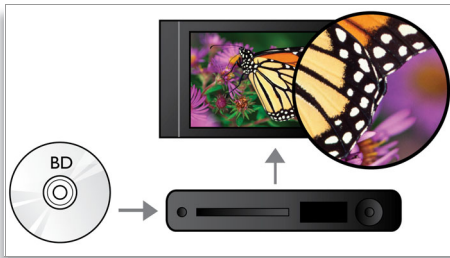

PHILIPS
sense and simplicity

Destques

Ajuste de legendas

O Ajuste de legendas é uma funcionalidade melhorada que permite que os utilizadores definam manualmente a posição das legendas de um filme no ecrã do televisor ou do computador. Utilizando o telecomando, os utilizadores podem subir e descer as legendas no ecrã. Em monitores panorâmicos, como cinema 21:9 e projectores, por vezes, as legendas são cortadas. Para as poder ver com clareza, o utilizador tem de alterar o formato de apresentação da imagem, que anula o objectivo do ecrã panorâmico. Com a funcionalidade de Ajuste de legendas, o utilizador pode manter formato de apresentação da imagem e conseguir um posicionamento ideal das legendas no ecrã.

Reprodução de discos Blu-ray

Os discos Blu-ray podem armazenar dados em alta definição, assim como imagens de resolução 1920 x 1080 (alta definição completa). As cenas ganham vida graças à riqueza dos pormenores, à fluidez dos movimentos e à nitidez das imagens. Este formato reproduz ainda som surround descomprimido, pelo que a sua experiência sonora é extraordinariamente realista. A