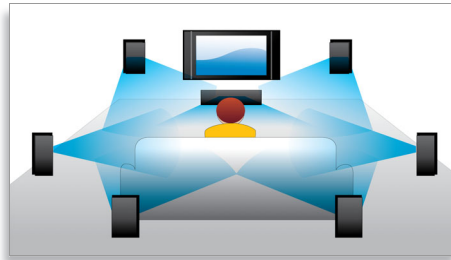

Dolby TrueHD e DTS HDMA

O DTS-HD Master Audio e Dolby TrueHD oferecem-lhe 7.1 canais do melhor som a partir dos seus discos Blu-ray. O som reproduzido é praticamente indistinguível do som de um estúdio de gravação, pelo que ouvirá exactamente o que os artistas tinham em mente. O DTS-HD Master Audio e Dolby TrueHD completam a sua experiência de entretenimento em alta definição.