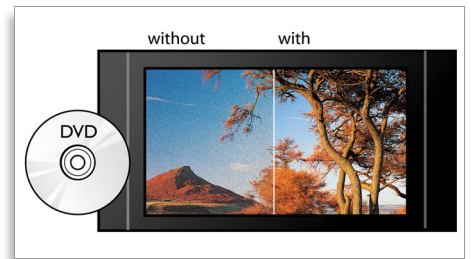

Aumento da resolução de vídeo DVD

A tecnologia HDMI de 1080p com aumento da resolução oferece-lhe imagens cristalinas. Agora é possível desfrutar dos filmes em DVD de definição padrão na resolução de alta definição, com mais detalhes e imagens mais realistas. O varrimento progressivo (representado pelo "p" em "1080p") elimina a estrutura de linhas presente nos ecrãs de TV, assegurando imagens extremamente nítidas. Além disso, a HDMI estabelece uma ligação digital directa que pode transportar o vídeo digital em HD descomprimido e o áudio digital multicanal, sem conversões para analógico, reproduzindo imagens e sons de qualidade perfeita, sem qualquer ruído de fundo.