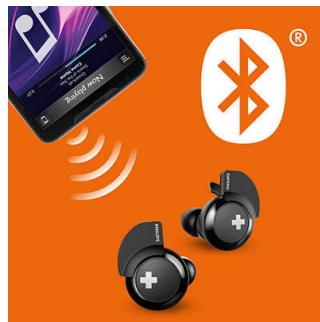

Bluetooth

Koppel de hoofdtelefoon eenvoudig met een Bluetooth-apparaat voor draadloze muziek.