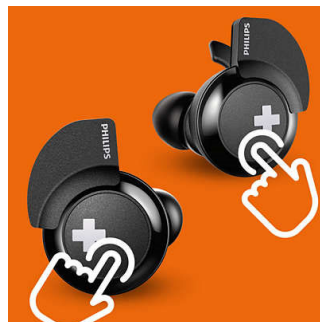

### Grootse, diepe bas

De grootse, krachtige bas laat u de beat echt voelen. Laat u niet misleiden door de gestroomlijnde behuizing — speciaal afgestemde drivers en basopeningen produceren ultra-lage frequenties voor het unieke BASS+-geluid.

### Bedieningsknoppen

Bediening in één klik. Eén, twee en drie keer klikken activeert verschillende functies in verschillende standen, voor eenvoudige bediening. Of u nu muziek afspeelt of belt.