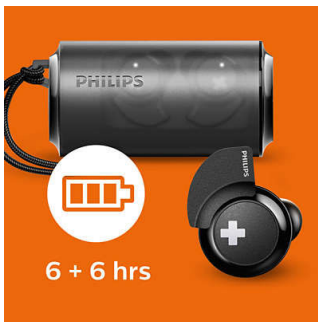

Afspeelduur: 6 + 6 uur

6 uur afspeelduur is genoeg om van uw muziek te genieten tijdens lange sessies. Aansluiting op het oplaadetui levert nog eens zes uur afspeelduur op.