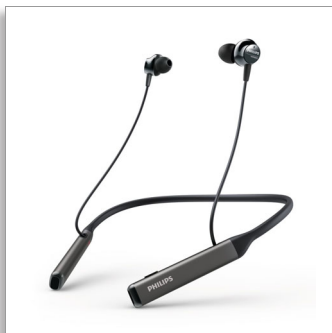

Philips
Ασύρματα ενδύτια
ακουστικά με ήχο υψηλής
ανάλυσης

Οδηγοί 13 χιλ./κλειστού τύπου

Ενδύτια
Μαύρο
Λουράκι αυχένα

TAPN505BK

Πάντα στη διάθεσή σας, χωρίς περισπασμούς

Ασύρματο λουράκι με ANC και ήχο υψηλής ανάλυσης

Μείνετε συγκεντρωμένοι χάρη στα ασύρματα ενδύτια ακουστικά με λειτουργία ακύρωσης θορύβου, που προσφέρουν έως και 14 ώρες χρόνο αναπαραγωγής. Με το ελαφρύ λουράκι λαιμού μπορείτε να έχετε τα ακουστικά μαζί σας. Η σύγχρονη έξυπνη λειτουργία σας βοηθά να μείνετε οργανωμένοι.