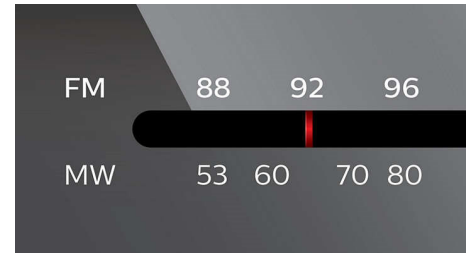

CD Shuffle/Repeat

Dank der Funktion "Shuffle/Repeat" (Zufallswiedergabe/Wiederholen) müssen Sie Ihre Musik nie wieder ständig in derselben Reihenfolge hören. Nachdem Sie Ihre Musik auf den Player geladen haben, müssen Sie nur noch einen der zwei Modi auswählen, und schon werden die einzelnen Titel in einer jeweils unterschiedlichen Reihenfolge wiedergegeben. Genießen Sie jedes Mal, wenn Sie den Player verwenden, ein anderes und einzigartiges Musikerlebnis.

20 CD-Titel programmierbar

Über die CD-Programmierungsfunktion können Sie Ihre Lieblingstitel in der gewünschten Reihenfolge wiedergeben.

CD-Player

CD-Player

UKW/MW-Tuner

UKW/MW-Stereotuner (AM)

Line-In-Anschluss

Line-In-Anschluss

Daten

Ton

- Ausgangsleistung: 2 x 1 W RMS
- Klangoptimierung: Dynamic Bass Boost
- Lautstärkeregelung: Drehregler (analog)
- Sound System: Stereoanlage

Lautsprecher

- Ausführung der Lautsprechergrills: Metall
- Anzahl der integrierten Lautsprecher: 2