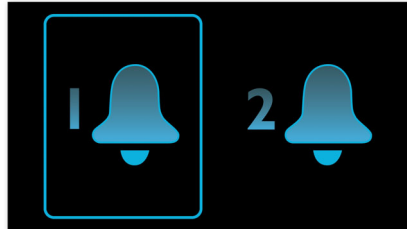

Dvojitý budík

Audio systém Philips je vybavený dvoma časmi budenia. Jeden čas nastavte na budenie pre seba, druhý na zobudenie vášho partnera.

Technické údaje

Hodiny

- Typ: Digitálny
- Formát času: 12 h, 24-hodinový
- Displej: displej LCD

Budík

- Počet budíkov: 2
- Časovač vypnutia: 15/30/60/90/120 minút
- Driemanie (opakovaný budík): Áno, 9 minút

Tuner/Prijem/Vysielanie

- Anténa: FM anténa
- Pásmo tuneru: Digitálne ladenie, FM
- Frekvenčný rozsah: 87,5 - 108 MHz
- Počet predvolieb staníc: 20

Vybavenie a vlastnosti

- Budíky: Budík - alarm, Rádiobudík, Duálny čas budenia, Opakovaný budík (zdriemnutie), Jemné zobudenie
- Časovač vypnutia: áno
- Jas displeja: Vysoký/stredný/nízky/vyp.
- Ovlád. hlasitosti: Hore/dole
- Farba podsvietenia: biela
- Zdokonalenia hodín: projekcia času

Príkon

- Zdroj napájania: 100-240 VAC, 50/60 Hz
- Typ batérie: Veľkosť AA (LR6)
- Počet batérií: 4
- Typ napájania: Siet'ové, batéria
- Napätie batérie: 1,5 V

Rozmery

- Typ balenia: D-box
- Rozmery produktu (ŠxHxV): 76,4 x 100 x 103,5 mm
- Hmotnosť netto: 0,27 kg
- Rozmery balenia (Š x H x V): 210 x 131 x 98 mm
- Hmotnosť brutto: 0,363 kg

Príslušenstvo

- Dodávané príslušenstvo: Adaptér AC/DC, Stručná príručka spustenia, Manuál používateľa, Potvrdenie záruky

Reproduktory

- Vstavané reproduktory: 1

Dátum vydania
2016-03-28

Verzia: 2.0.5

12 NC: 8670 001 33477
EAN: 48 95185 61941 5

© 2016 Koninklijke Philips N.V.
Všetky práva vyhradené.

Autor si vyhradzuje právo zmeny špecifikácií bez oznámenia. Ochranné známky sú majetkom Koninklijke Philips N.V. alebo ich príslušných vlastníkov.

www.philips.com