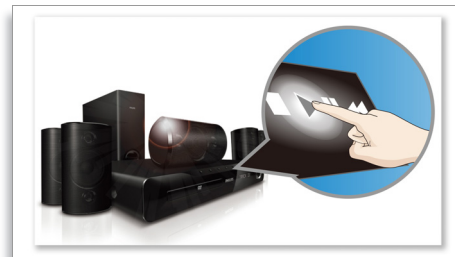

Tunn, högblank finish

Tunn, högblank finish med unika pekkontroller