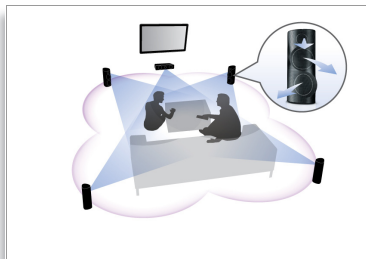

Utvecklad för att förhöja din hemmiljö

- Tunn, högblank finish med unika pekkontroller

Anslut och njut av all din underhållning

- Spelar DVD, VCD, CD och USB-enheter
- Förberedd för trådlöst bakre ljud, färre sladdar i rummet

PHILIPS

sense and simplicity

Funktioner

3D-vinklade högtalare

Med 3D-vinklade högtalare riktas ljudet inte bara framåt utan även åt sidorna, vilket skapar ett bredare lyssnarspektrum och ger ett omslutande biosurroundljud.