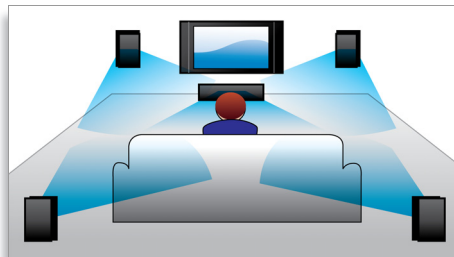

PHILIPS

sense and simplicity

Funktioner

3D-vinklade högtalare

Med 3D-vinklade högtalare riktas ljudet inte bara framåt utan även åt sidorna, vilket skapar ett bredare lyssnarspektrum och ger ett omslutande biosurroundljud.

1 200 W RMS-effekt

1 200 W RMS-effekt ger ett fantastiskt ljud för filmer och musik

DoubleBASS-teknik

DoubleBASS gör att du kan höra även de allra djupaste basljud och återskapar dem inom subwoofers ljudintervall, vilket ger ett mäktigare och snyggare ljud och bidrar till en fullständig ljudupplevelse utan kompromisser.

DTS, DolbyDigital, ProLogic II

En inbyggd DTS- och Dolby Digital-avkodare eliminerar behovet av en extern avkodare genom att bearbeta alla de sex kanalerna med ljudinformation. Resultatet blir ett surroundljud med förbluffande naturlig känsla