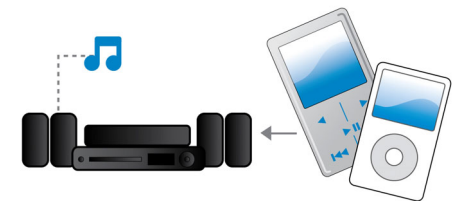

ตัวขับลำโพงแบบเปิด

ตัวขับลำโพงแบบเปิดที่ให้พลังเสียงเต็มพลัง

สามารถเล่นได้หลากชนิด

ให้คุณเล่นแผ่นดิสก์และอุปกรณ์สื่อทุกชนิดที่คุณต้องการ
ไม่ว่าจะเป็นอุปกรณ์ DVD, VCD, CD หรือ USB
สัมผัสประสบการณ์ในการเล่นที่เหนือชั้นและความ
สะดวกในการชมชมไฟล์มัลติมีเดียบนหน้าจอ
โทรทัศน์และระบบโฮมเธียเตอร์

รับรองด้วย DivX Ultra

ด้วยการรองรับ DivX
คุณจึงสนุกกับวิดีโอที่คุณสามารถเพลิดเพลินกับ
ภาพวิดีโอที่เขารหัส DivX
และภาพยนตร์จากอินเทอร์เน็ตได้
รวมถึงภาพยนตร์ฮอลลีวูดที่ชื่อ
ภายในห้องนั่งเล่นของคุณ รูปแบบมีเดีย DivX
คือเทคโนโลยีการบีบอัดวิดีโอแบบ MPEG4
ที่ใหญ่คุณบันทึกไฟล์ขนาดใหญ่ เช่น ภาพยนตร์
ภาพยนตร์ตัวอย่างและมิวสิกวิดีโอลงบนสื่อต่าง
ๆ ใด เช่น CD-R/RW และแผ่น DVD
แบบบันทึกได้เพื่อเล่นกับเครื่องเล่น DVD
หรือเครื่องเล่น Blu-ray DivX Ultra Certified
ของ Philips เทคโนโลยี DivX Ultra
โปรดรวมการเล่น DivX พร้อมคุณสมบัติที่ดีที่สุดเยี่ยม
เช่น บทบรรยายในตัว, เสียงในหลายภาษา,

แทร็คและเมนูที่หลากหลายไว้ในรูปแบบไฟล์
หนึ่งเดียวที่ใช่ได้สะดวก

HDMI สำหรับภาพยนตร์ HD

HDMI
คือการเชื่อมต่อสัญญาณดิจิตอลโดยตรงที่สามารถ
นำสัญญาณวิดีโอความละเอียดสูงชนิดดิจิตอล
พร้อมทั้งสัญญาณเสียงหลายช่องชนิดดิจิตอล
ได้
และจากการจัดขั้นตอนการแปลงสัญญาณเป็น
อะนาล็อกจึงทำให้ภาพและเสียงที่ได้มีคุณภาพ
ดีเยี่ยม ปราศจากสัญญาณรบกวนใดๆ ของเสียบ
HDMI ยังสามารถใช้กับ DVI
ซึ่งเป็นระบบเดิมได้อีกด้วย
โดยสามารถแสดงภาพยนตร์ความละเอียดมาตรฐาน
ใหม่เป็นความละเอียดสูงได้
ทำให้เห็นรายละเอียดได้มากขึ้นและทำให้ภาพ
สมจริงมากขึ้น

สัญญาณเสียงเข้า

สัญญาณเสียงเข้าช่วยให้คุณเล่นเพลงจากเครื่อง
เล่น iPod/iPhone/iPad, MP3
หรือแลปทอปได้โดยตรงผ่านการเชื่อมต่อที่แสน
ง่ายกับระบบการชมภาพยนตร์ในบ้านของคุณ
เพียงเชื่อมต่ออุปกรณ์เสียงเข้ากับแจ็ค Audio In
เพื่อเพลิดเพลินกับคุณภาพเสียงชั้นเลิศของระบบ
การชมภาพยนตร์ในบ้าน Philips