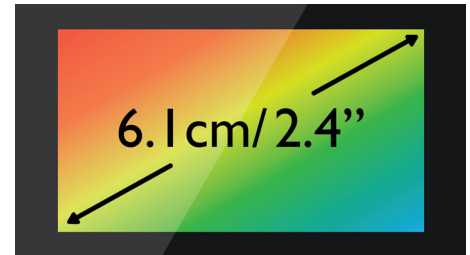

Imenik s 200 unosa

Brojevi telefona dragih osoba uvijek će vam biti dostupni: u imenik možete spremati do 200 imena.

TFT u boji 6,1 cm (2,4")

TFT zaslon u boji visokog kontrasta i dijagonale 6,1 cm (2,4 inča)