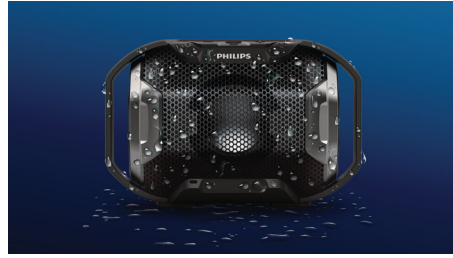

### Ritmos explosivos

Gracias al controlador de altavoz con activación frontal de rango completo de 1.5 pulgadas y dos radiadores de graves de gran tamaño en los costados del altavoz que funcionan como refuerzos de graves y extensiones adicionales, el ShoqBox SB300 dispone de energía con increíble precisión.

### Luces brillantes

Párate bajo la luz y siente la potencia de los emocionantes ritmos y las brillantes luces. Los múltiples colores que resplandecen al ritmo del sonido dan vida a tu música y le agregan otra dimensión a la fiesta. Si prefieres bailar en la oscuridad, puedes hacerlo, solo gira el interruptor para apagar las luces.

### Resistencia para exteriores

Diseño duradero y resistente para cualquier aventura. Puedes usarlo en la calle o en áreas silvestres, ya que este altavoz puede enfrentar cualquier situación. Debido a que cumple con estrictos estándares IPX7 para resistencia al agua, puedes sumergirlo en una profundidad de hasta 1 metro durante 30 minutos. Además, no te preocupes si el altavoz se cae, este es a prueba de golpes.