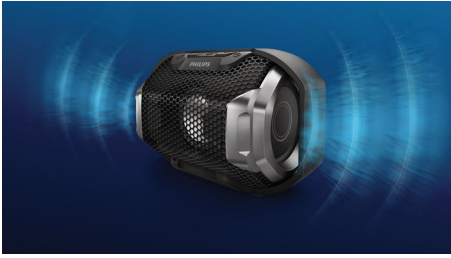

## Ritmos increíbles, luces brillantes

¡Prepárate para disfrutar el ritmo! ShoqBox SB300 de Philips produce graves explosivos y potentes a través de dos radiadores de graves. Amplifica la energía con luces que se encienden al ritmo de los graves. Con una estructura duradera, resistente al agua y los golpes, lleva la fiesta a todas partes.

### Comienza la fiesta en cualquier lugar

- ¡Ilumina! Luces multicolor que resplandecen al ritmo de la música
- Diseño para exteriores resistente, a prueba de golpes y resistente al agua
- La batería recargable integrada mantiene la intensidad de la fiesta

### Fácil de usar

- Transmisión inalámbrica de música a través de Bluetooth
- Micrófono integrado para realizar llamadas con manos libres
- Entrada de audio para conectar fácilmente casi cualquier dispositivo

### Ritmos explosivos

Gracias al controlador de altavoz con activación frontal de rango completo de 1.5 pulgadas y dos radiadores de graves de gran tamaño en los costados del altavoz que funcionan como refuerzos de graves y extensiones adicionales, el ShoqBox SB300 dispone de energía con increíble precisión.