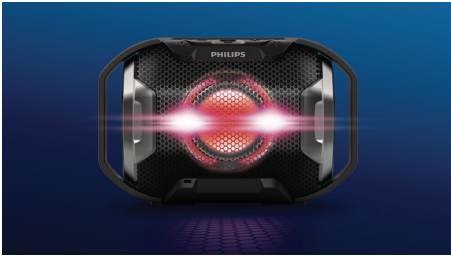

Luces brillantes

Párate bajo la luz y siente la potencia de los emocionantes ritmos y las brillantes luces. Los múltiples colores que resplandecen al ritmo del sonido dan vida a tu música y le agregan otra dimensión a la fiesta. Si prefieres bailar en la oscuridad, puedes hacerlo, solo gira el interruptor para apagar las luces.