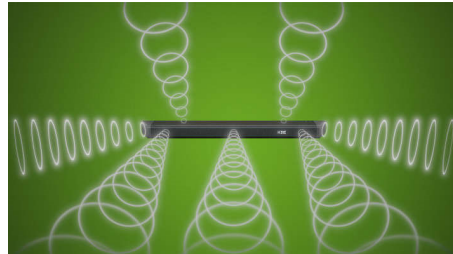

Diffusione sonora più ampia

Espandi ancora di più l'audio! Due altoparlanti tweeter aggiuntivi integrati su entrambe le estremità della soundbar ampliano la scena acustica per offrirti un'esperienza ancora più ricca. Riempi lo spazio di un audio eccellente e goditi la tua musica e i tuoi film come mai prima d'ora.