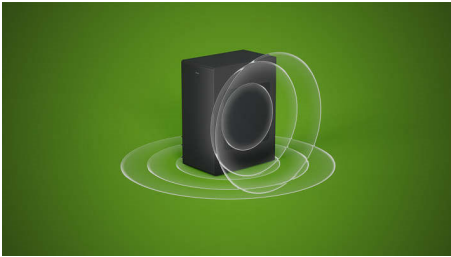

Philips
Soundbar 5.1.2 con
subwoofer wireless

Dolby Atmos®
DTS Virtual:X
Fino a 740 W
Subwoofer wireless a 5.1.2 canali

TAB7908

Immergiti in un epico audio cinematografico

Questa fantastica soundbar 5.1.2 con canale centrale per la nitidezza vocale è dotata di Dolby Atmos per avvolgerti in esaltanti onde sonore. Il subwoofer con connessione wireless riproduce bassi incredibili per offrire ai tuoi contenuti multimediali la profondità che meritano.

Audio eccellente, estetica elegante

- 4 modalità EQ preimpostate ottimizzano la scena acustica
- Il pannello dei pulsanti retroilluminato consente di vedere chiaramente i comandi
- Design intelligente con rivestimento in tessuto
- La soundbar può essere montata a parete o su un tavolo

Vera esperienza cinematografica

- 2 tweeter integrati rivolti in diagonale per l'espansione della scena acustica
- Soundbar 5.1.2 con potente subwoofer wireless
- Dolby Atmos. Audio cinematografico
- DTS Virtual:X crea un vero audio surround 3D

PHILIPS

In evidenza

Subwoofer wireless a 5.1.2 canali

Mentre ti rilassi al suono della tua playlist preferita o dei ruggiti dei dinosauri, i 5.1.2 canali di questa soundbar, tra cui il canale centrale per la nitidezza vocale e il potente subwoofer con connessione wireless, ti immergeranno in un audio cinematografico intenso e vibrante.