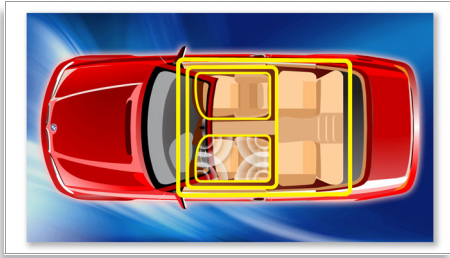

與您的車內裝飾渾然一體

- 完美安裝的 2.0 DIN 機箱設計
- WVGA LCD 面板高解像顯示屏

PHILIPS

sense and simplicity

產品特點

Music Zone

Philips 的創新 Music Zone 技術讓駕駛者及乘客享受充滿鮮明空間效果的聲音，就像演奏者本身想表達的一樣。用戶可簡單地將聆聽音樂區域設定為駕駛者或乘客，以取得車內最佳的聲音焦點。專用的區域控制按鈕提供三個預設位置 - 左、右及前 (與及全部) - 讓您能簡單而自由地選擇最能配合您的聆聽需求，不論您是一個人還是跟乘客一起。