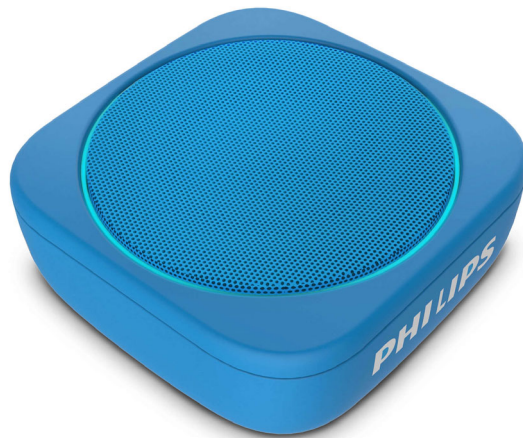

Philips  
trådlös, bärbar högtalare

Bluetooth  
Blå

BT150A

## Poolparty. Duschparty. Ditt party.

Var som helst. När som helst. Den här vattentäta Bluetooth-högtalaren har en kraftfull bas i en liten förpackning och ger dig överraskande högt ljud. Du får åtta timmars speltid och audio-in. Från poolen till duschen – förvandla det till din typ av party.

### Spela upp musik. Var som helst.

- Knappar på högtalaren för uppspelning samt ändra volym/hoppa över spår
- Finstickad, löstagbar bärrem
- Häng upp den från väskan, eller på cykeln. 9,5 x 9,5 x 3,8 cm
- LED-lampor runt högtalargallret. Blå/slumpmässiga färger

## Bekvämlighet

- Skärmtyp: LED-skärm (flera färger)
- Vattentät: IPX7