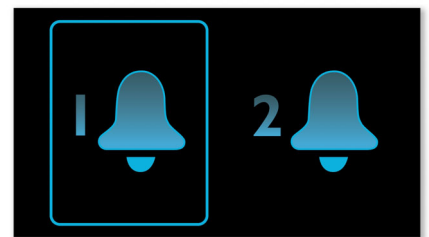

雙重鬧鈴

飛利浦音響具備兩個獨立鬧鈴時間。第一個鬧鈴時間設定可喚醒自己，另一個鬧鈴時間設定可喚醒身邊的另一半。