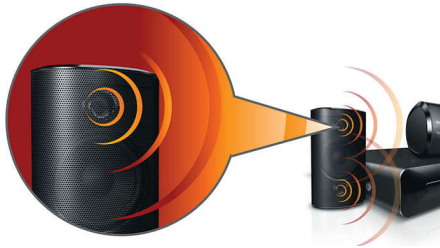

Philips
Domáce kino 5.1

HDMI 1080p

HTS3510

Posadnutí zvukom

Výkonný zvuk domáceho kina s hlbokými basmi

Preneste energiu kina priamo do vašej domácnosti! Toto domáce kino Philips obsahuje výkonné reproduktory s basovými trubicami a rozhranie HDMI s prevzorkovaním na vysoké rozlíšenie 1080p – zábava vo vašej domácnosti sa môže naplno začať

Vynikajúci poslucháčsky zážitok

- Výkon 300 W RMS zaručí skvelý zvuk pre filmy a hudbu
- Výkonné reproduktory s basovými trubicami pre skvelý zvuk
- Priestorový zvuk Dolby Digital a Pro Logic II

Dizajn, ktorý zdokonalí vzhľad vašej domácnosti

- Kompaktný dizajn, ktorý sa hodí kdekoľvek

Pripojte a vychutnajte si všetku vašu zábavu

- HDMI 1080p prevzorkovaním zvýši rozlíšenie pre ostrejší obraz
- Prehráva disky DVD, VCD, CD a obsah zariadenia USB

PHILIPS

Hlavné prvky

Výkonné reproduktory s basovými trubicami

Výkonné reproduktory s basovými trubicami pre skvelý zvuk

Dolby Digital a Pro Logic II

Vstavaný dekóder Dolby Digital eliminuje potrebu externého dekódera spracovaním všetkých šiestich kanálov zvukovej informácie, poskytuje zážitok z priestorového zvuku a až šokujúco prirodzené prostredie a dynamickú realitu. Dolby ProLogic II poskytuje päť kanálov priestorového spracovania z akéhokoľvek stereofónneho zdroja.