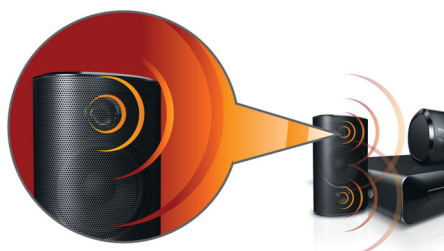

Philips Immersive Sound
Domáce kino

HDMI 1080p

Immersive Sound

HTS3510

Posadnutí zvukom

Výkonný zvuk ako v kine s hlbokými basmi

Preneste energiu kina priamo do vašej domácnosti! Výkonné reproduktory s basovými trubicami a rozhranie HDMI s prevzorkovaním na vysoké rozlíšenie 1080p – zábava vo vašej domácnosti sa môže naplno začať

Vynikajúci poslucháčsky zážitok

- Výkonné reproduktory s basovými trubicami pre skvelý zvuk
- Priestorový zvuk Dolby Digital a Pro Logic II
- Výkon 300 W RMS zaručí skvelý zvuk pre filmy a hudbu

Dizajn, ktorý zdokonalí vzhľad vašej domácnosti

- Kompaktný dizajn, ktorý sa hodí kdekoľvek

Pripojte a vychutnajte si všetku vašu zábavu

- Prehráva disky DVD, VCD, CD a obsah zariadenia USB
- HDMI 1080p prevzorkovaním zvýši rozlíšenie pre ostrejší obraz

PHILIPS

Hlavné prvky

Výkonné reproduktory s basovými trubicami

Výkonné reproduktory s basovými trubicami pre skvelý zvuk

Dolby Digital a Pro Logic II

Vstavaný dekódér Dolby Digital eliminuje potrebu externého dekódera spracovaním všetkých šiestich kanálov zvukovej informácie, poskytuje zážitok z priestorového zvuku a až šokujúco prirodzené prostredie a dynamickú realitu. Dolby ProLogic II poskytuje päť kanálov priestorového spracovania z akéhokoľvek stereofónneho zdroja.