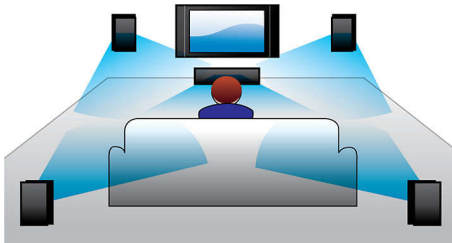

Philips
Domáce kino 5.1

HDMI 1080p

HTS3510

Posadnutí zvukom

Výkonný zvuk domáceho kina s hlbokými basmi

Preneste energiu kina priamo do vašej domácnosti! Toto domáce kino Philips obsahuje výkonné reproduktory s basovými trubicami a rozhranie HDMI s prevzorkovaním na vysoké rozlíšenie 1080p – zábava vo vašej domácnosti sa môže naplno začať

PHILIPS

Hlavné prvky

Výkonné reproduktory s basovými trubicami

Výkonné reproduktory s basovými trubicami pre skvelý zvuk

Dolby Digital a Pro Logic II

Vstavaný dekóder Dolby Digital eliminuje potrebu externého dekódera spracovaním všetkých šiestich kanálov zvukovej informácie, poskytuje zážitok z priestorového zvuku a až šokujúco prirodzené prostredie a dynamickú realitu. Dolby ProLogic II poskytuje päť kanálov priestorového spracovania z akéhokoľvek stereofónneho zdroja.

Výkon 300 W RMS

Výkon 300 W RMS zaručí skvelý zvuk pre filmy a hudbu

HDMI 1080p

HDMI 1080p prevzorkovanie (tzv. upscaling) videa poskytuje obraz, ktorý je krištáľovo čistý. Filmy v bežnom rozlíšení si teraz budete môcť vychutnať v skutočnom vysokom rozlíšení - čo zaisťuje viac detailov a realistickejší obraz. Progresívne riadkovanie (označené symbolom „p“ v „1080p“) odstráni riadkovú štruktúru často používanú na TV obrazovkách, čím zaručí skutočne ostré zobrazenie. Okrem toho rozhranie HDMI zaisťuje priame digitálne pripojenie, ktoré dokáže prenášať nekompromované digitálne video s vysokým rozlíšením, ako aj digitálny viackanálový zvuk, a to bez konvertovania do analógového formátu - čím sa zaisťuje vynikajúca kvalita obrazu a zvuku, a to úplne bez šumu.

Prehrá všetko

Prehrá prakticky ľubovoľný disk a obsah mediálnych zariadení, ktorý si budete želať – či už disky DVD, VCD, CD alebo obsah zariadení USB. Vychutnajte si neprekonateľné pohodlie skvelých možností prehrávania a luxus zdieľania mediálnych súborov na televízore a systéme domáceho kina.