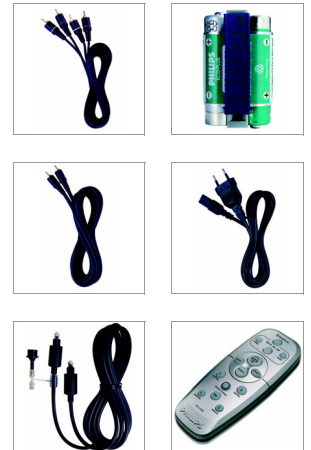

Philips
Digital trådløs
hovedtelefon

SBCHD1500U

Din personlige digitale surround-lyd

Få fornøjelse af film og musik

Den fantastiske HD1500U giver dig såvel den trådløse hovedtelefons komfort som den digitale lyds pålidelighed og kvalitet. Vælg mellem tre multi-kanal Dolby™ Headphone-indstillinger - uden at forstyrre folk omkring dig.

Den perfekte trådløse lytteoplevelse

- 50 mm ørekapsel giver lyd uden forvrængning.
- Mulighed for at vælge mellem 3 forskellige Dolby Headphone lytterum
- Diskant- og basforstærkning lader dig optimere lyden
- Dynamisk bit-allokering gør det muligt at høre flere detaljer
- Digital lyd og transmission giver den ultimative kvalitet

Altid klar

- Tilslut op til 4 audiokilder, så du ikke skal skifte stik hele tiden.
- Digital trådløs transmission giver audio af højeste kvalitet.
- Intelligent brugergrænseflade viser alle tilgængelige muligheder.
- Vælg kilder og indstillinger - nemt og komfortabelt