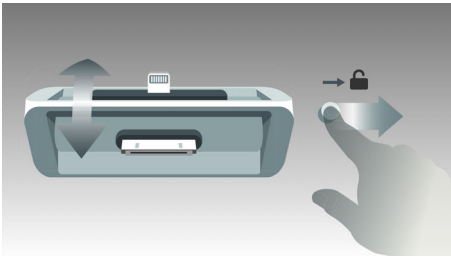

Le design qui s'accorde avec votre intérieur

- Possibilité de montage mural pour plus de liberté
- Conception compacte qui s'adapte à tous les intérieurs et tous les modes de vie

PHILIPS

Microchaîne

Double dock pour iPod/iPhone À poser ou à fixer au mur, CD, CD-MP3, USB, FM, 20 W max.

DCM2260/12

Points forts

Double dock pour charger et diffuser la musique

La station d'accueil innovante Philips Double dock avec connecteurs Lightning et 30 broches charge n'importe quel appareil Apple et diffuse sa musique. Associant un style raffiné à une fonctionnalité simplissime, elle vous permet de basculer entre les deux connecteurs en un clin d'œil. Écoutez vos morceaux favoris quel que soit l'appareil Apple sur lequel ils sont enregistrés.

Système d'enceintes Bass Reflex

Ce système génère des basses profondes même pour des enceintes compactes. À la

différence d'un système d'enceintes classique, il est doté d'un caisson de basses aligné acoustiquement sur le haut-parleur de graves afin d'optimiser les basses fréquences du système. Vous obtenez ainsi des basses plus profondes avec une distorsion amoindrie. Ce système est basé sur la résonance des masses d'air dans le caisson de basses pour provoquer des vibrations comme dans un haut-parleur de graves classique. Les basses fréquences sont étendues et créent une nouvelle dimension de basses.

Fixation murale

Combinaison parfaite d'un design ultraplat et flexible, votre système audio Philips a été soigneusement conçu pour se fondre dans votre intérieur. Le système audio est doté d'un support permettant de le placer en toute sécurité sur une étagère ou un meuble. Vous pouvez également le fixer au mur en toute liberté.