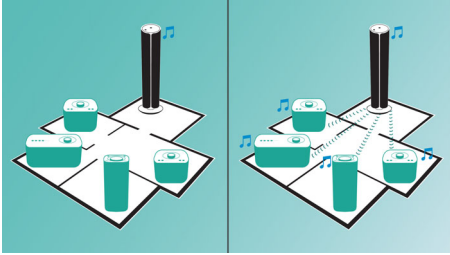

Savurează muzică din diverse surse

- Reglare digitală cu presetări pentru mai mult confort
- Redare MP3-CD, CD și CD-R/RW
- USB Direct pentru o redare simplă a pieselor MP3

Philips izzylink™ pentru muzică în camere multiple

- Grupează până la 5 boxe izzy cu izzylink™, pentru distracție în mai multe camere
- O singură atingere pentru a configura izzylink™ fără router, fără parolă și fără aplicații
- Transmite-ți toată muzica prin izzylink™
- Redă muzică wireless într-o singură cameră prin Bluetooth

PHILIPS
Fidelio

Repere

izzylink™

izzylink™ este o tehnologie wireless care utilizează standardul IEEE802.11n pentru a permite conectarea mai multor boxe în vederea formării unei rețele wireless. Rețeaua conectează până la cinci boxe, fără a necesita router, parolă Wi-Fi sau o aplicație mobilă pentru dispozitive inteligente pentru configurare. Poți adăuga cu ușurință boxele izzy la rețea, pentru a te bucura de muzică redată simultan în camere diferite. Fiecare boxă poate fi în continuare comutată cu o singură atingere de la modul singular pentru uz individual la modul grup pentru muzică în mai multe camere.

Redă muzică într-o singură cameră

Boxa Philips izzy îți permite să redai toată muzica preferată de la telefon, tabletă sau

computer, indiferent de aplicația de muzică sau de radio utilizată.

Comută cu ușurință boxa principală