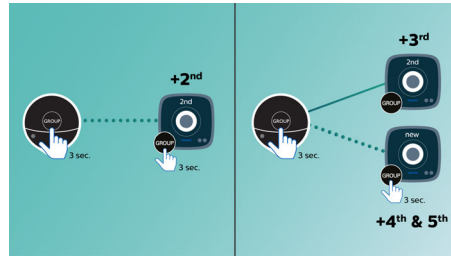

PHILIPS
Fidelio

Repere

izzylink™

izzylink™ este o tehnologie wireless care utilizează standardul IEEE802.11n pentru a permite conectarea mai multor boxe în vederea formării unei rețele wireless. Rețeaua conectează până la cinci boxe, fără a necesita router, parolă Wi-Fi sau o aplicație mobilă pentru dispozitive inteligente pentru configurare. Poți adăuga cu ușurință boxele izzy la rețea, pentru a te bucura de muzică redată simultan în camere diferite. Fiecare boxă poate fi în continuare comutată cu o singură atingere de la modul singular pentru uz individual la modul grup pentru muzică în mai multe camere.

O singură atingere pentru a configura izzylink™

Nu este nevoie de router, de parolă sau de aplicații pentru configurare. Apasă prelungit butonul „GROUP” (GRUP) de pe două boxe pentru configurarea inițială. Repetă pentru a adăuga a 3-a, a 4-a sau a 5-a boxă. Fiecare apăsare prelungită pe butonul „Group” (Grup) adaugă pe rând câte o boxă. Muzica în mai multe camere nu a fost niciodată mai ușor de obținut. După finalizare, rețeaua izzylink™ va fi memorată chiar și la scoaterea din priză a boxei.

Redă muzică într-o singură cameră

Boxa Philips izzy îți permite să redai toată muzica preferată de la telefon, tabletă sau

computer, indiferent de aplicația de muzică sau de radio utilizată.

Comută cu ușurință boxa principală

Specificații

Sunet

- Caracteristici superioare sunet: 4 moduri Digital Sound Control, Dynamic Bass Boost, LivingSound
- Controlul volumului: sus/jos
- Putere maximă ieșire (RMS): 200 W

Difuzoare

- Difuzor principal: Sistem de boxe Bass Reflex, Woofer de 5"
- Nr. de boxe încorporate: 4
- Tipuri de subwoofere: pasiv