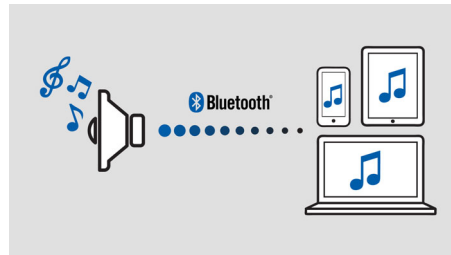

- Grupează până la 5 boxe izzy cu izzylink™, pentru distracție în mai multe camere
- O singură atingere pentru a configura izzylink™ fără router, fără parolă și fără aplicații
- Transmite-ți toată muzica prin izzylink™
- Redă muzică wireless într-o singură cameră prin Bluetooth

PHILIPS
Fidelio

Repere

izzylink™

izzylink™ este o tehnologie wireless care utilizează standardul IEEE802.11n pentru a permite conectarea mai multor boxe în vederea formării unei rețele wireless. Rețeaua conectează până la cinci boxe, fără a necesita router, parolă Wi-Fi sau o aplicație mobilă pentru dispozitive inteligente pentru configurare. Poți adăuga cu ușurință boxele izzy la rețea, pentru a te bucura de muzică redată simultan în camere diferite. Fiecare boxă poate fi în continuare comutată cu o singură atingere de la modul singular pentru uz individual la modul grup pentru muzică în mai multe camere.

O singură atingere pentru a configura izzylink™

Nu este nevoie de router, de parolă sau de aplicații pentru configurare. Apasă prelungit butonul „GROUP” (GRUP) de pe două boxe pentru configurarea inițială. Repetă pentru a adăuga a 3-a, a 4-a sau a 5-a boxă. Fiecare apăsare prelungită pe butonul „Group” (Grup) adaugă pe rând câte o boxă. Muzica în mai multe camere nu a fost niciodată mai ușor de obținut. După finalizare, rețeaua izzylink™ va fi memorată chiar și la scoaterea din priză a boxei.

Redă muzică într-o singură cameră

Boxa Philips izzy îți permite să redai toată muzica preferată de la telefon, tabletă sau

computer, indiferent de aplicația de muzică sau de radio utilizată.

Comută cu ușurință boxa principală