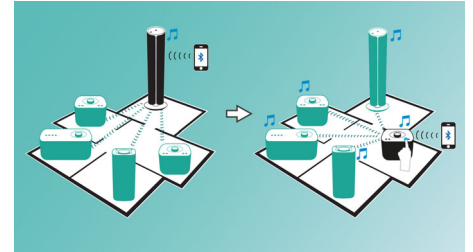

PHILIPS
Fidelio

Repere

izzylink™

izzylink™ este o tehnologie wireless care utilizează standardul IEEE802.11n pentru a permite conectarea mai multor boxe în vederea formării unei rețele wireless. Rețeaua conectează până la cinci boxe, fără a necesita router, parolă Wi-Fi sau o aplicație mobilă pentru dispozitive inteligente pentru configurare. Poți adăuga cu ușurință boxele izzy la rețea, pentru a te bucura de muzică redată simultan în camere diferite. Fiecare boxă poate fi în continuare comutată cu o singură atingere de la modul singular pentru uz individual la modul grup pentru muzică în mai multe camere.

O singură atingere pentru a configura izzylink™

Nu este nevoie de router, de parolă sau de aplicații pentru configurare. Apasă prelungit butonul „GROUP” (GRUP) de pe două boxe pentru configurarea inițială. Repetă pentru a adăuga a 3-a, a 4-a sau a 5-a boxă. Fiecare apăsare prelungită pe butonul „Group” (Grup) adaugă pe rând câte o boxă. Muzica în mai multe camere nu a fost niciodată mai ușor de obținut. După finalizare, rețeaua izzylink™ va fi memorată chiar și la scoaterea din priză a boxei.

Redă muzică într-o singură cameră

Boxa Philips izzy îți permite să redai toată muzica preferată de la telefon, tabletă sau

computer, indiferent de aplicația de muzică sau de radio utilizată.

Comută cu ușurință boxa principală

În fiecare grup izzylink™, orice boxă individuală poate fi boxa principală, transmițând muzica spre celelalte boxe. Când vrei să preiei inițiativa pentru a partaja propria ta muzică, apasă pe butonul Bluetooth al boxei din camera ta și partajează instantaneu muzica de pe dispozitivul tău. Celelalte difuzoare din același grup izzylink™ vor reda sincronizat aceeași muzică în același timp. Partajarea de muzică între voi este extrem de simplă.