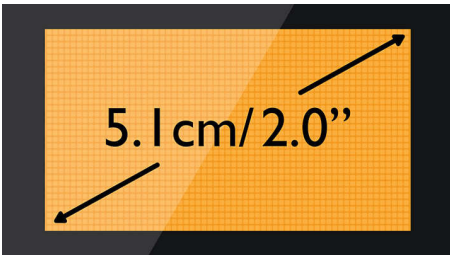

Дисплей с точечной матрицей 5,1 см (2,0")

Большой дисплей с точечной матрицей 5,1 см (2,0")

Подавление акустического эха

Больше не будет раздражающего эффекта эха при разговорах по телефону. Благодаря возможности подавления акустического эха соединение всегда получается чистым и без искажений.