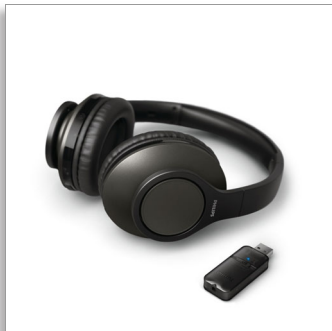

Philips  
Casque TV sans fil

Casque TV sans fil  
Clé Bluetooth®  
Faible latence  
18 heures d'autonomie

TAH6206BK

## Un excellent son. De la télévision aux vidéoconférences.

Des révélations à voix basse. Des poursuites de voitures. Des vidéoconférences limpides. Que vous vous détendiez devant votre série télé favorite ou que vous soyez en télétravail, vous entendrez parfaitement grâce à ce casque TV circum-aural sans fil. Le son est clair et sans latence.

### Entendez tout

- Chaque film, chaque série. Écoutez sans déranger les autres.
- Un son clair avec d'excellentes basses. Haut-parleurs de 40 mm en néodyme.
- Port circum-aural. Excellente isolation phonique passive.
- Synchronisation parfaite des dialogues. Clé Bluetooth® de faible latence.