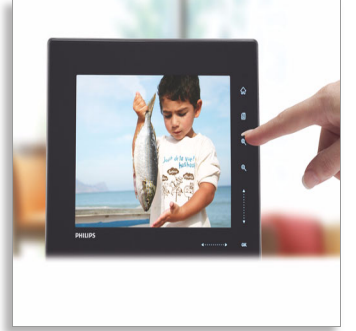

Philips  
Bluetooth'lu Dijital  
Fotoğraf Çerçevesi

10,4"

Multimedya  
4:3 en boy oranı

SPF7010

"..ve seni eskisinden daha fazla seviyorum."

## Bluetooth'lu Fotoğraf Çerçevesi

Tekrar aşık olmaya hazır olun! Bu karşı konulmaz Fotoğraf çerçevesi, Dokunmatik Kontrol ve Bluetooth ile şık bir şekilde tasarlanmıştır. Tüm önemli anları canlı tutmak için gerçekten gerekli!

### Basit kullanım, büyük rahatlık

- USB veya hafıza kartından otomatik slayt gösterisi
- Fotoğraf Çerçevesi kenarlarındaki dokunmaya duyarlı kontroller
- Bluetooth ile cep telefonunuzdan fotoğraf aktarın

- Ekran arka planı: Siyah, Beyaz, Gri, Otomatik sıfırdırma
- Fotoğraf efektleri: Siyah - Beyaz, Sepya
- Ekran Menüsü (OSD) Dilleri: İngilizce, İspanyolca, Almanca, Fransızca, İtalyanca, Felemenkçe, Danca, Portekizce, Rusça, Basitleştirilmiş Çince
- Sistem uyumluluğu: Mac Os X, Windows Vista, Windows XP