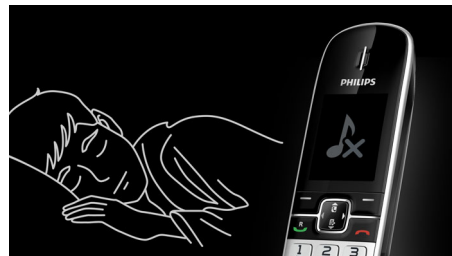

Stille modus met filtering

Hecht u thuis veel waarde aan uw privacy en rust? Schakel de beltonen voor specifieke tijden eenvoudig uit en geniet van de rust en stilte. Door een extra filterfunctie is de beltoon van geselecteerde nummers uit het telefoonboek nog wel ingeschakeld, zodat alleen de 'juiste' mensen u kunnen bereiken.

Blokkeer oproepen naar bepaalde nummers

Vermijd dure telefoonrekeningen en blokkeer oproepen naar specifieke nummers, naar nummers met zekere begincijfers, bijvoorbeeld pay-per-call-nummers, of naar specifieke netnummers.