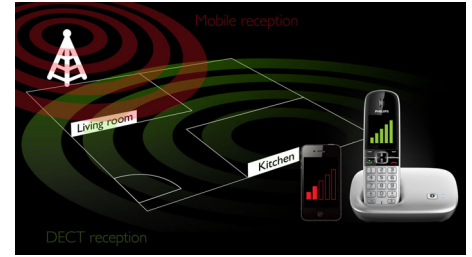

Overall heldere mobiele oproepen

Geen last meer van gemiste oproepen, wegvallende verbinding of slechte gesprekskwaliteit vanwege slechte ontvangst. U hoeft alleen maar uw mobiele telefoon daar te plaatsen waar de ontvangst het sterkst is en verbinding te maken met het basisstation van uw nieuwe telefoon met MobileLink. Nu kunt u overall genieten van uitstekende gesprekskwaliteit; thuis of op kantoor. En het mooiste: u kunt uw mobiele telefoon opladen terwijl u praat.