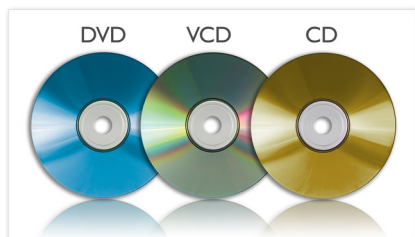

Caractéristiques

DVD, DVD+/-RW, (S)VCD, CD

Le lecteur de DVD portatif Philips est compatible avec la plupart des DVD et des CD sur le marché : DVD, DVD+/-R, DVD+/-RW, (S)VCD et CD. DVD+/-R et DVD+/-RW signifient que le lecteur optique accepte ces types de disque inscriptible et réinscriptible.